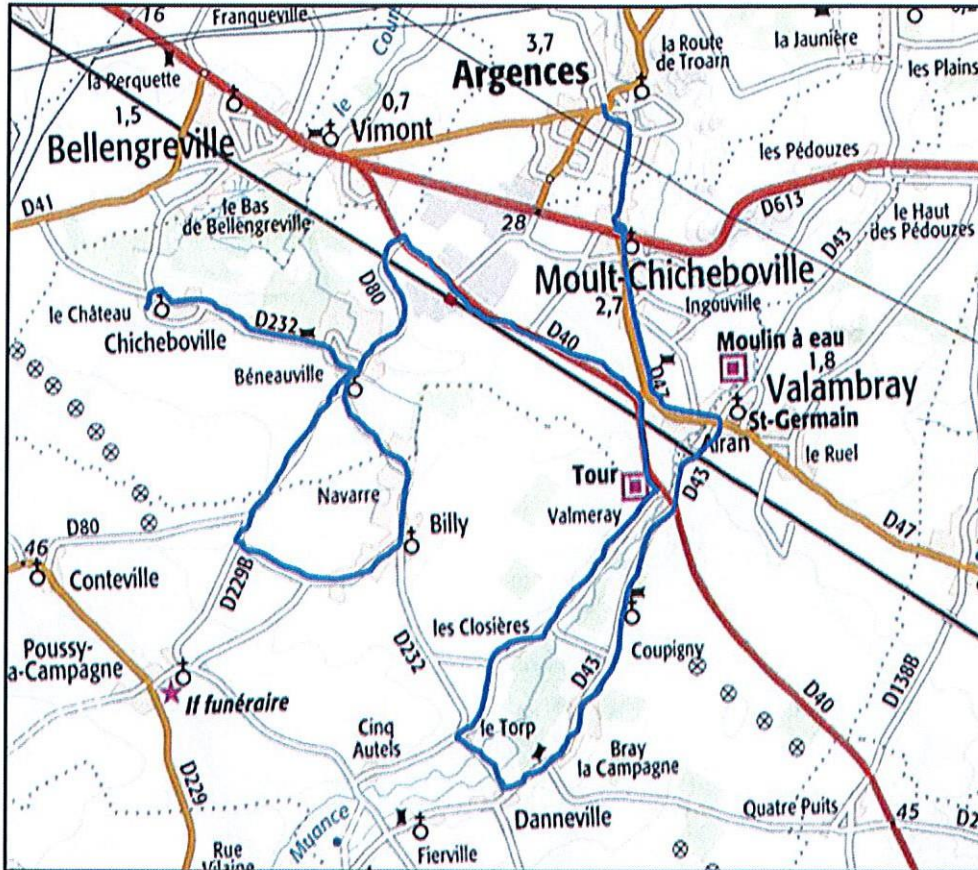

**Ligne 1603 A1**

**Matin**  
**Lundi - mardi - mercredi - jeudi - vendredi**

		Transporteurs Itinéraires Services	1 1603A1
CP	Commune	Point d'arrêt	ImMjv--
14370	MOULT-CHICHEBOVILLE	CHICHEBOVILLE_Lotissement	07:20
		CHICHEBOVILLE_Mairie	07:22
		CHICHEBOVILLE_Ecole	07:23
		CHICHEBOVILLE_Béneauville	07:26
		14370	VALAMBRAY
		BILLY_Salle des fêtes	07:33
		BILLY_Ecole	07:35
		AIRAN_Valmeray	07:40
		AIRAN_La ferme des closières	07:44
		BILLY_Le torp	07:46
		FIERVILLE-BRAY_Ancienne école	07:48
14370	MOULT-CHICHEBOVILLE	MOULT_Thuyas	08:00
14370	ARGENCES	Collège jean castel	08:05