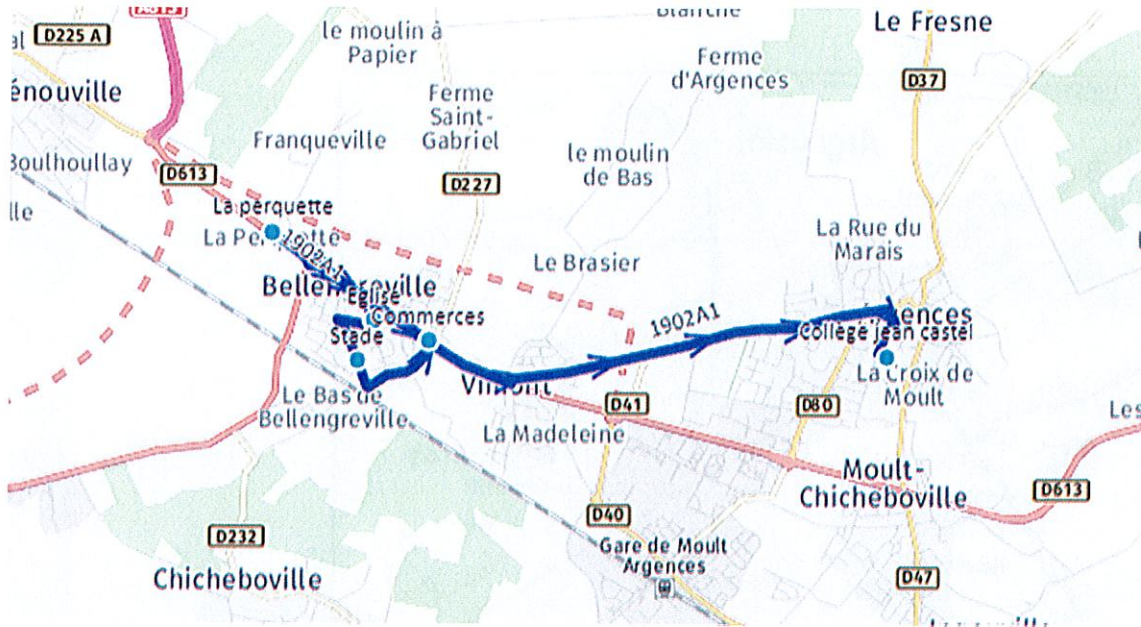

Lundi - mardi - mercredi - jeudi- vendredi

Transporteurs Itinéraires Services			1 1902A1 21601 ImMjv--
CP	Commune	Point d'arrêt	
14370	BELLENGREVILLE	La perquette	07:57
		Eglise	08:00
		Stade	08:02
		Commerces	08:05
14370	ARGENCES	Collège jean castel	08:15

Transporteurs Itinéraires Services			1 1902R1 21602 --M----	1 1902R2 21612 Im-jv--	1 1902R1 21622 Im-jv--
CP	Commune	Point d'arrêt			
14370	ARGENCES	Collège jean castel	12:25	16:00	16:55
14370	VIMONT	Vimont	12:30	16:05	17:00
14370	BELLENGREVILLE	Commerces	12:32	16:07	17:02
		Eglise	12:34	16:09	17:04
		Stade	12:36	16:11	17:06
		La perquette	12:40	16:15	17:10
14630	FRENOUVILLE	Eglise		16:18	
		La tourelle		16:20	
14630	CAGNY	Gare sncf		16:22	
		Saut de loup		16:24	
		Lebaudy		16:26	