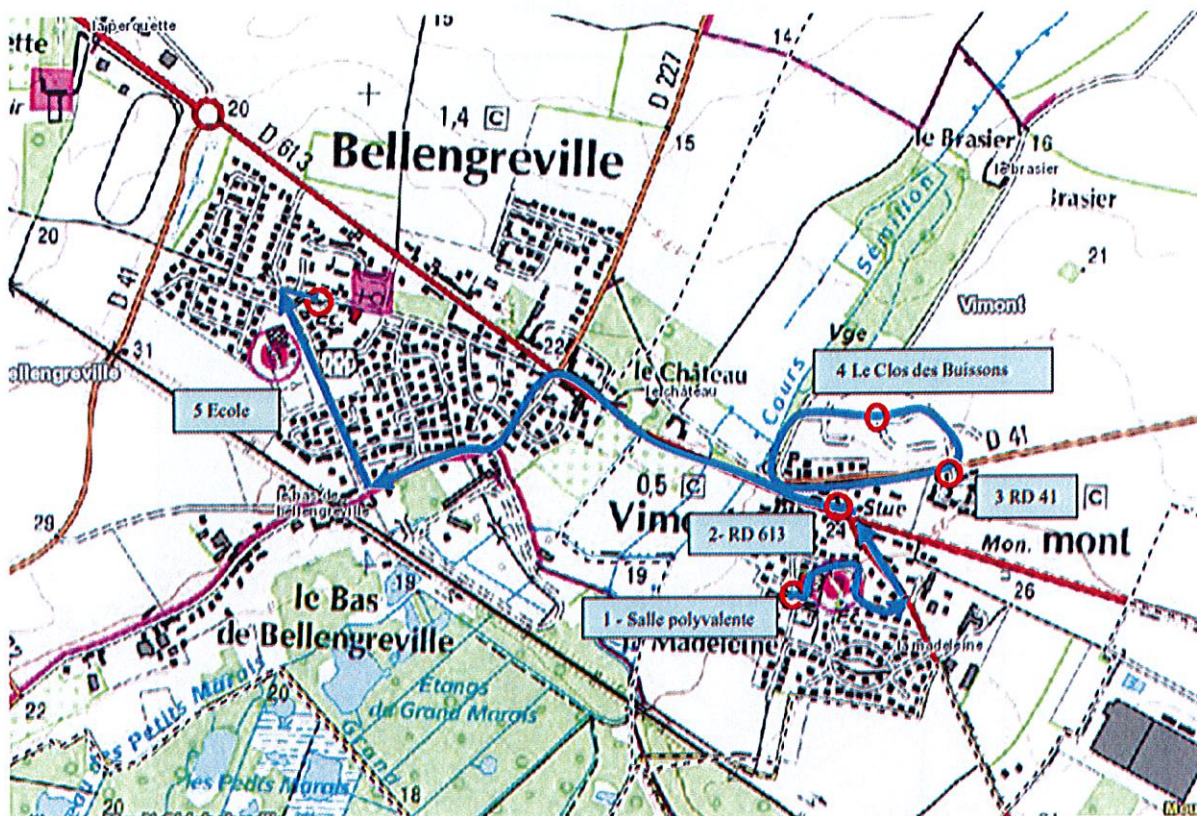

Lundi - mardi - jeudi - vendredi

			Transporteurs Itinéraires Services	1 1608A2
CP	Commune	Point d'arrêt	Im-jv--	
14370	VIMONT	Salle polyvalente	08:35	
		Rd613	08:37	
		Rd41	08:40	
		Clos du buison	08:45	
14370	BELLENGREVILLE	Ecole	08:55	

			Transporteurs Itinéraires Services	1 1608R1
CP	Commune	Point d'arrêt	Im-jv--	
14370	BELLENGREVILLE	Ecole	16:50	
14370	VIMONT	Rd613	17:00	
		Salle polyvalente	17:03	
		Rd41	17:13	
		Clos du buison	17:15	
14370	BELLENGREVILLE	Ecole	17:20	