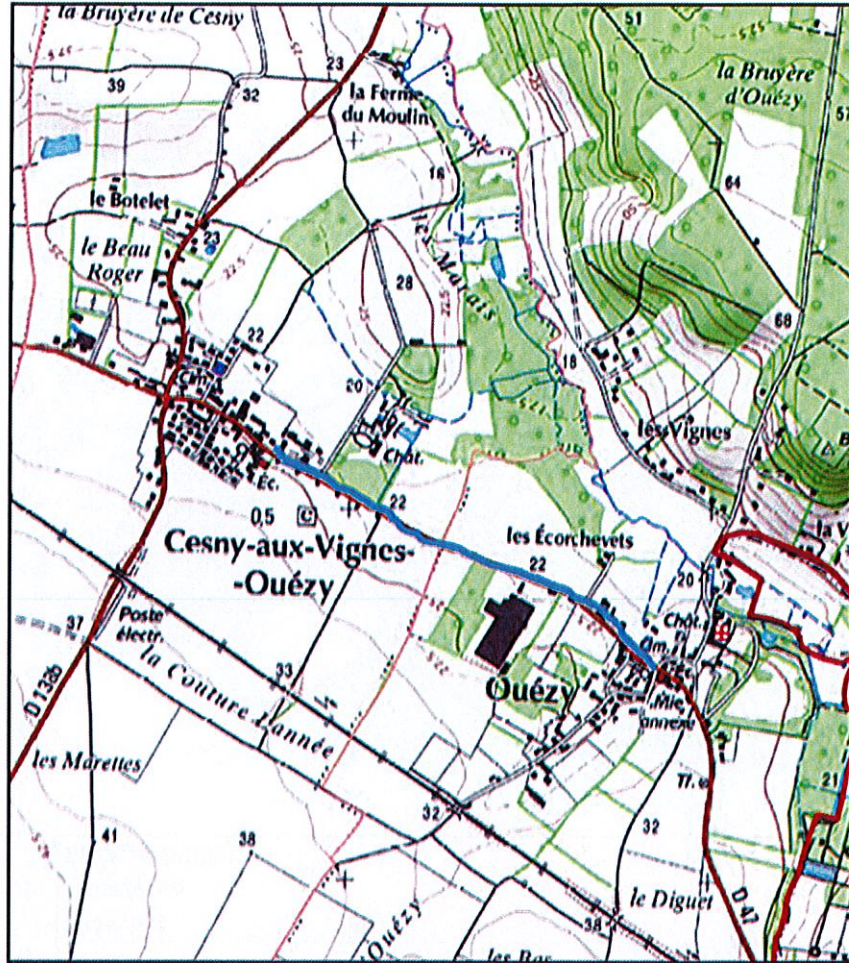

**Lundi - mardi - jeudi - vendredi**

Transporteurs Itinéraires Services			1 1604A2
CP	Commune	Point d'arrêt	Im-jv--
14270	OUÉZY	Bourg	08:40
14270	CESNY-AUX-VIGNES	Ecole primaire	08:45
Transporteurs Itinéraires Services			1 1604R1
CP	Commune	Point d'arrêt	Im-jv--
14270	CESNY-AUX-VIGNES	Ecole primaire	16:32
14270	OUÉZY	Bourg	16:40

Im-jv-- lundi, mardi, jeudi, vendredi  
 --M---- Mercredi