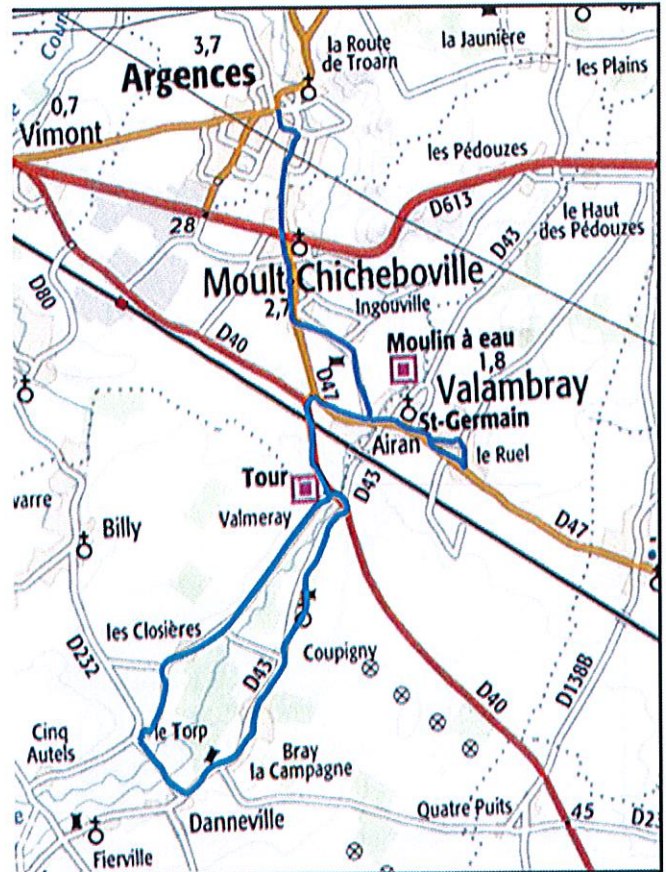

Lundi - mardi - jeudi - vendredi

		Transporteurs		
		Itinéraires		
		Services		
CP	Commune	Point d'arrêt	1 1603R2	1 1603R1
			--M----	lm-jv--
14370	ARGENCES	Collège jean castel	12:25	16:55
14370	MOULT-CHICHEBOVILLE	MOULT_Mairie		17:00
		MOULT_Thuyas		17:03
		MOULT_Pakoaslaw		17:05
		MOULT_Abri Ingouville		17:10
		CHICHEBOVILLE_Lotissement	12:37	
		CHICHEBOVILLE_Mairie	12:39	
		CHICHEBOVILLE_Ecole	12:41	
		CHICHEBOVILLE_Béneauville	12:43	
		14370	VALAMBRAY	AIRAN_La tringale
AIRAN_Mairie				17:14
AIRAN_Le ruel départemental				17:17
AIRAN_Valmeray				17:22
AIRAN_La ferme des closières				17:26
BILLY_Cimetière	12:45			
BILLY_Salle des fêtes	12:48			
BILLY_Ecole	12:50			
BILLY_Le torp	12:52			17:28
FIERVILLE-BRAY_Ancienne école	12:54			17:30
		AIRAN_Valmeray	12:58	
		AIRAN_La ferme des closières	13:00	

lm-jv-- lundi, mardi, jeudi, vendredi
--M---- Mercredi

Maj : 10/08/23