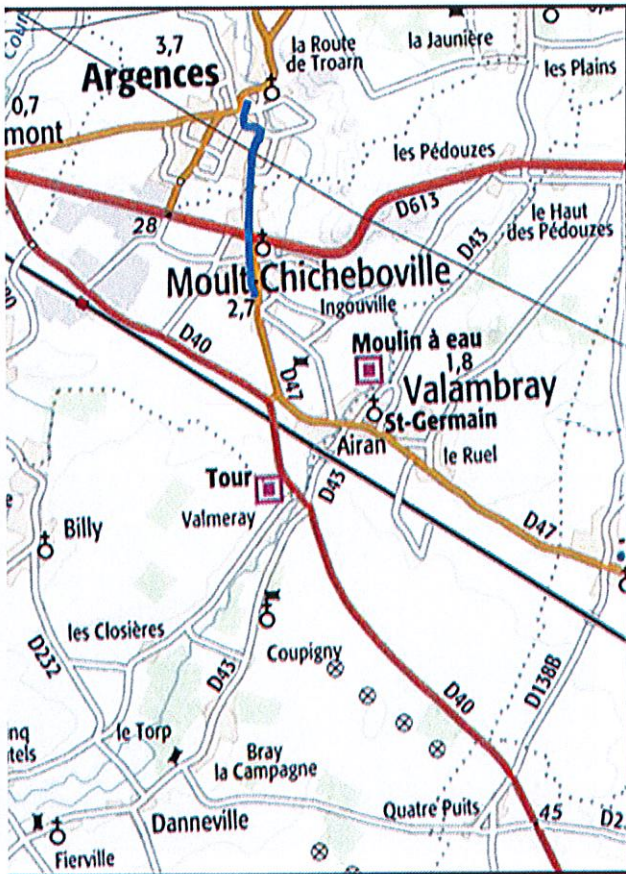

Lundi - mardi - jeudi - vendredi

		Transporteurs		
		Itinéraires		
		Services		
CP	Commune	Point d'arrêt	1 1603R2	1 1603R1
			--M----	lm-jv--
14370	ARGENCES	Collège jean castel	12:25	16:55
14370	MOULT-CHICHEBOVILLE	MOULT_Mairie		17:00
		MOULT_Thuyas		17:03
		MOULT_Pakoaslaw		17:05
		MOULT_Abri Ingouville		17:10
		CHICHEBOVILLE_Lotissement	12:37	
		CHICHEBOVILLE_Mairie	12:39	
		CHICHEBOVILLE_Ecole	12:41	
		CHICHEBOVILLE_Béneauville	12:43	
		14370	VALAMBRAY	AIRAN_La tringale
AIRAN_Mairie				17:14
AIRAN_Le ruel départemental				17:17
AIRAN_Valmeray				17:22
AIRAN_La ferme des closières				17:26
BILLY_Cimetière	12:45			
BILLY_Salle des fêtes	12:48			
BILLY_Ecole	12:50			
BILLY_Le torp	12:52			17:28
FIERVILLE-BRAY_Ancienne école	12:54			17:30
		AIRAN_Valmeray	12:58	
		AIRAN_La ferme des closières	13:00	

lm-jv-- lundi, mardi, jeudi, vendredi
--M---- Mercredi

Maj : 10/08/23