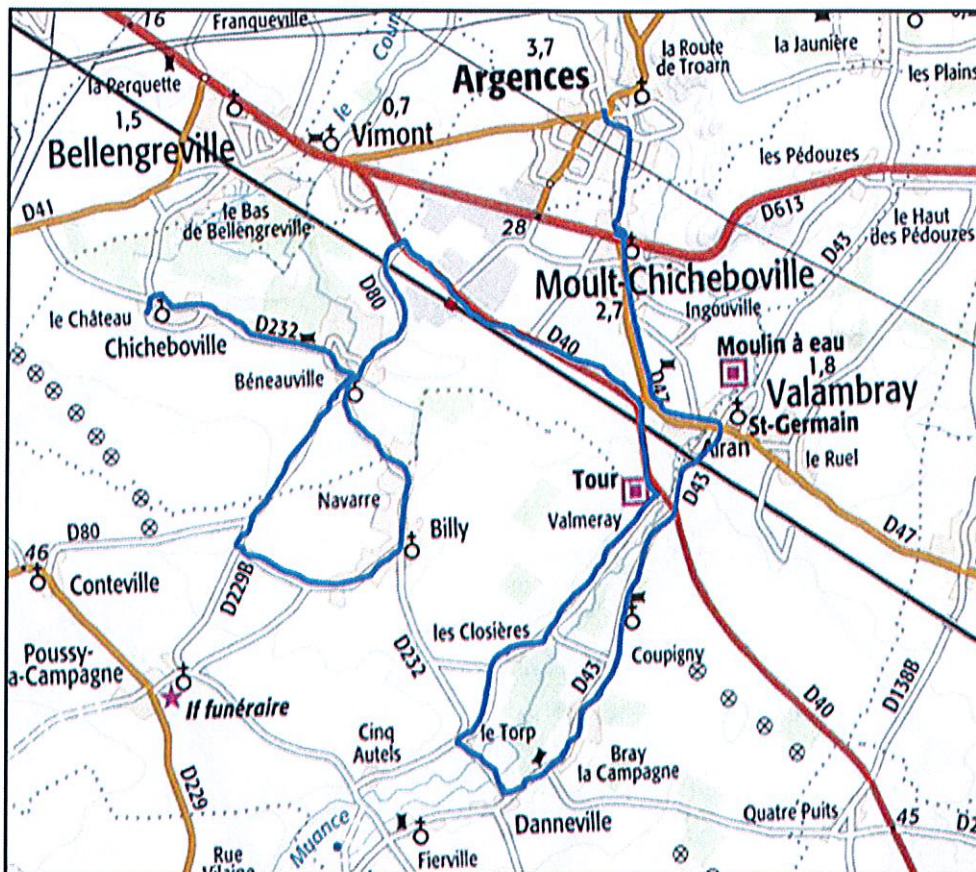

Ligne 1603 A1

Matin  
 Lundi - mardi - mercredi - jeudi - vendredi

CP	Commune	Point d'arrêt	Transporteurs Itinéraires Services	1 1603A1 ImMjv--
14370	MOULT-CHICHEBOVILLE	CHICHEBOVILLE_Lotissement		07:20
		CHICHEBOVILLE_Mairie		07:22
		CHICHEBOVILLE_Ecole		07:23
		CHICHEBOVILLE_Béneauville		07:26
14370	VALAMBRAY	BILLY_Cimetière		07:32
		BILLY_Salle des fêtes		07:33
		BILLY_Ecole		07:35
		AIRAN_Valmeray		07:40
		AIRAN_La ferme des closières		07:44
		BILLY_Le torp		07:46
		FIERVILLE-BRAY_Ancienne école		07:48
14370	MOULT-CHICHEBOVILLE	MOULT_Thuyas		08:00
14370	ARGENCES	Collège jean castel		08:05

Im-jv-- lundi, mardi, jeudi, vendredi  
 --M---- Mercredi