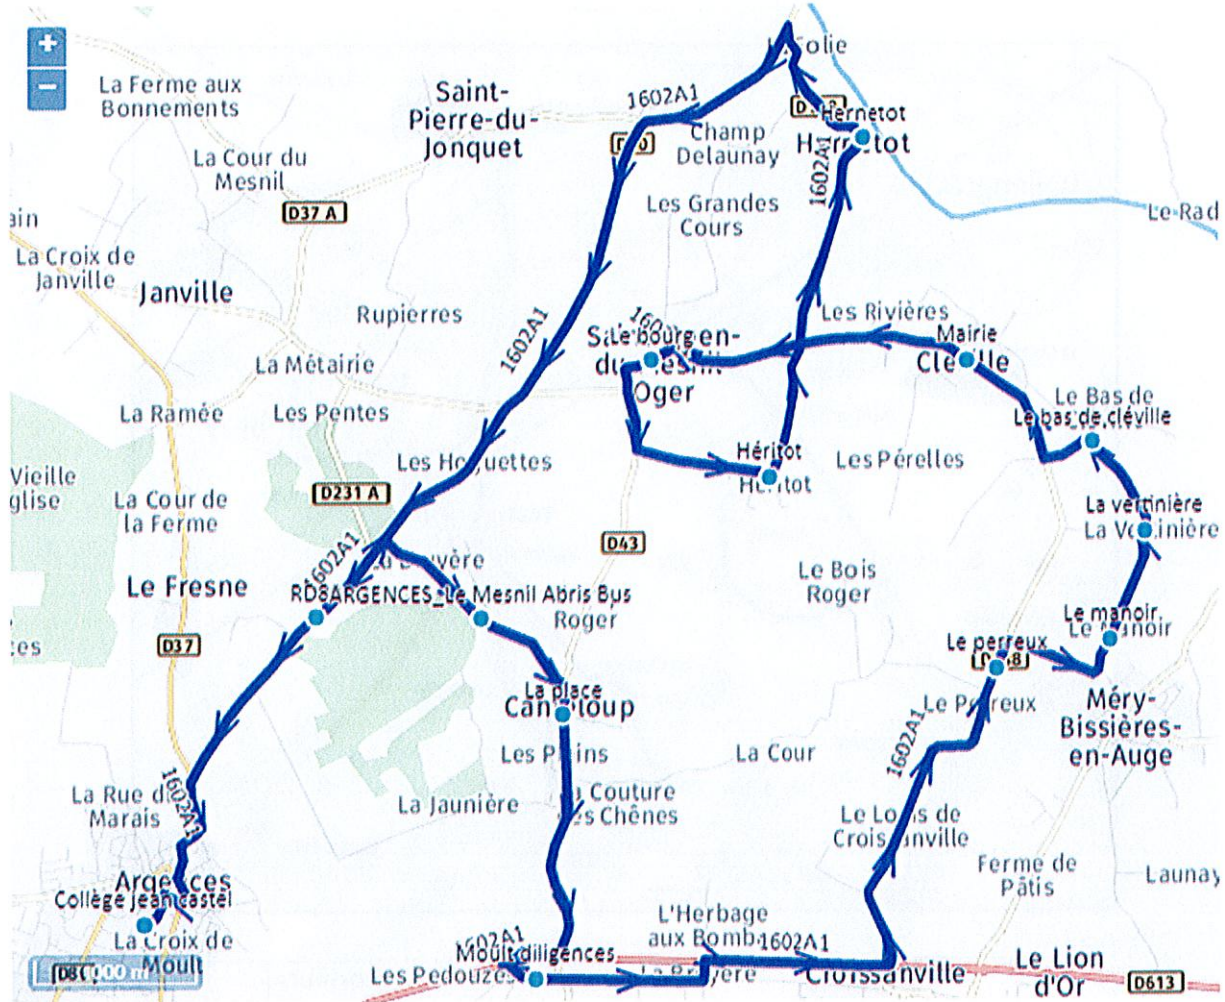

Année scolaire 2023-2024
Argences – Canteloup – Cléville – St Ouen

Ligne 1602 R1
Soir
Lundi - mardi - jeudi - vendredi
Ligne 1602 R2
Mercredi midi

			Transporteurs	
			Itinéraires	
			Services	
CP	Commune	Point d'arrêt	1 1602R2	1 1602R1
14370	ARGENCES	Ecole primaire		16:45
		Collège Jean Castel	12:25	16:55
		RD80	12:28	16:58
		ARGENCES_Le Mesnil Abris Bus	12:35	17:05
14370	CANTELOUP	La place	12:37	17:07
14370	MOULT-CHICHEBOVILLE	Moult diligences	12:42	17:12
14370	CLEVILLE	Le perreux	12:52	17:22
		Le manoir	12:53	17:23
		La vertinière	12:57	17:27
		Le bas de cléville	12:59	17:29
		Mairie	13:03	17:33
14670	SAINT-OUEN-DU-MESNIL-OGER	Le bourg	13:08	17:38
		Héritot	13:11	17:41
		Hernetot	13:17	17:47

1m-jv-- lundi, mardi, jeudi, vendredi
--M---- Mercredi