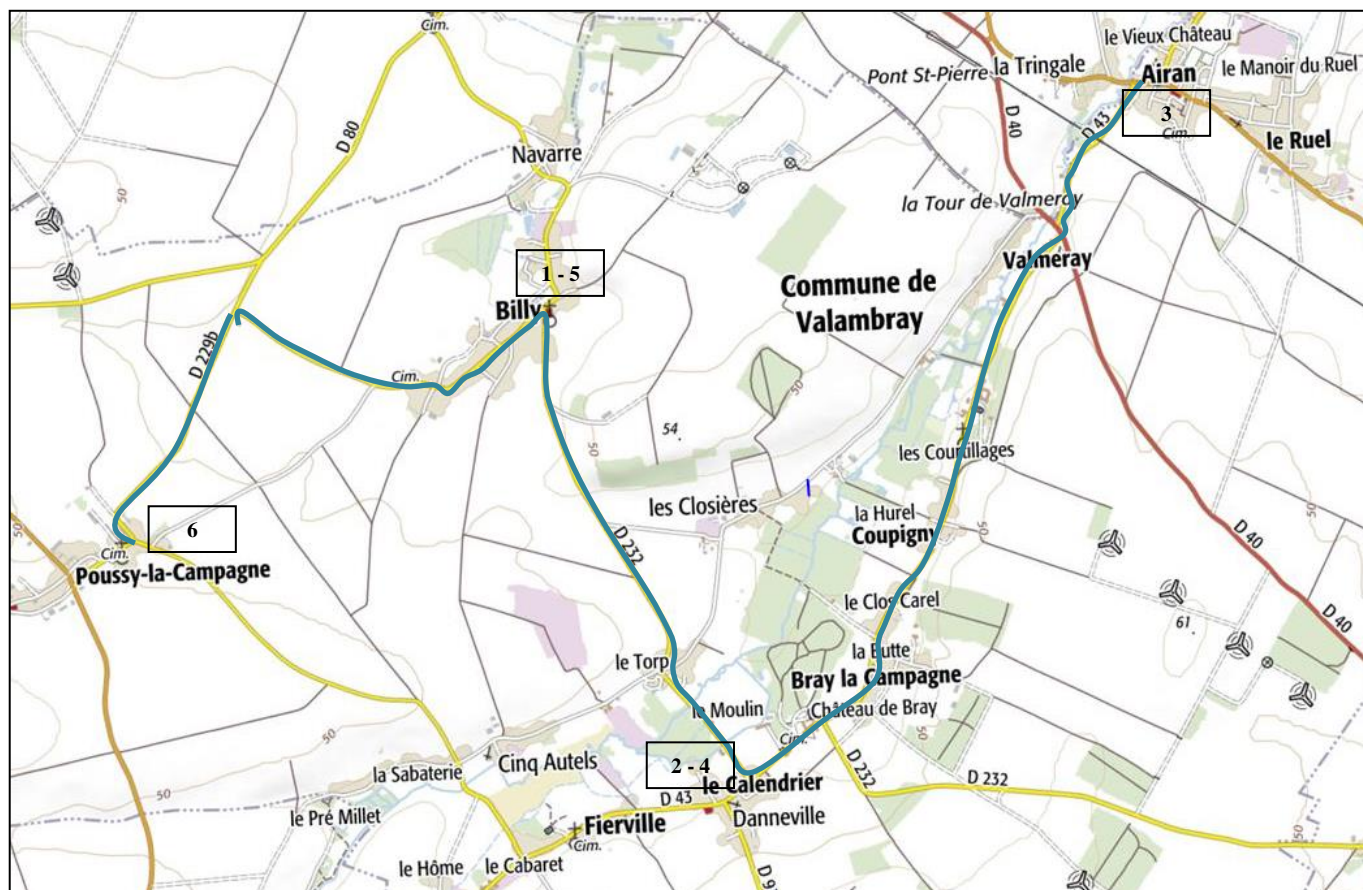

Lundi - mardi - jeudi - vendredi

COMMUNES	ARRETS	N°	HORAIRES	MONTES	DESCENTES
Billy	Ecole	1	16h40	CE2-CM1-CM2	
Fierville-Bray	Ecole	2	16h45		CE2-CM1-CM2
Airan	Ecole	3	16h55	Accompagnatrice Maternelle - CP -CE1	CE2-CM1-CM2
Fierville-Bray	Ecole	4	17h04		Maternelle Primaire
Billy	Ecole	5	17h12		Maternelle Primaire
Poussy la Campagne	Carrefour	6	17h17		Maternelle Primaire Accompagnatrice