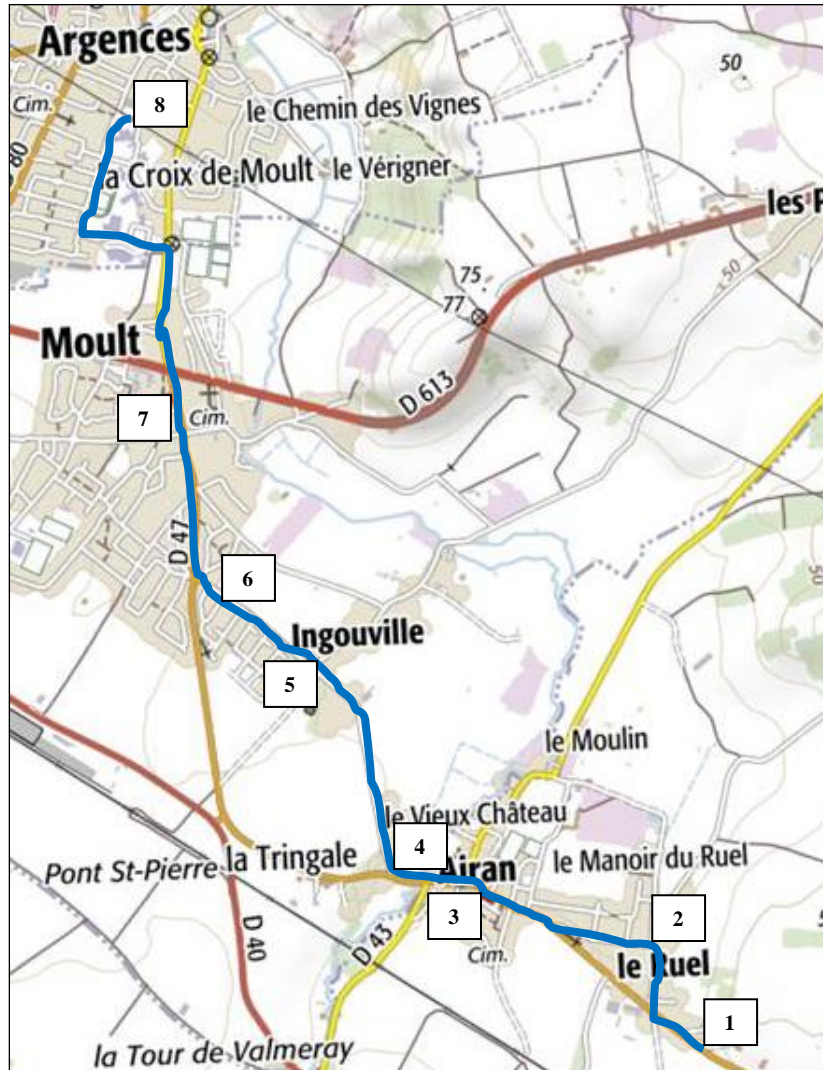

Lundi - mardi - mercredi - jeudi - vendredi

COMMUNES	ARRETS	N°	HORAIRES
Airan	Ruel Arrêt dep	1	7.43
	Ruel abri	2	7.44
	Mairie	3	7.47
	La Tringale	4	7.49
Moult	Abri Ingouville	5	7.51
	Pakoslaw	6	7.54
	Mairie	7	7.57
Argences	Collège	8	8.00