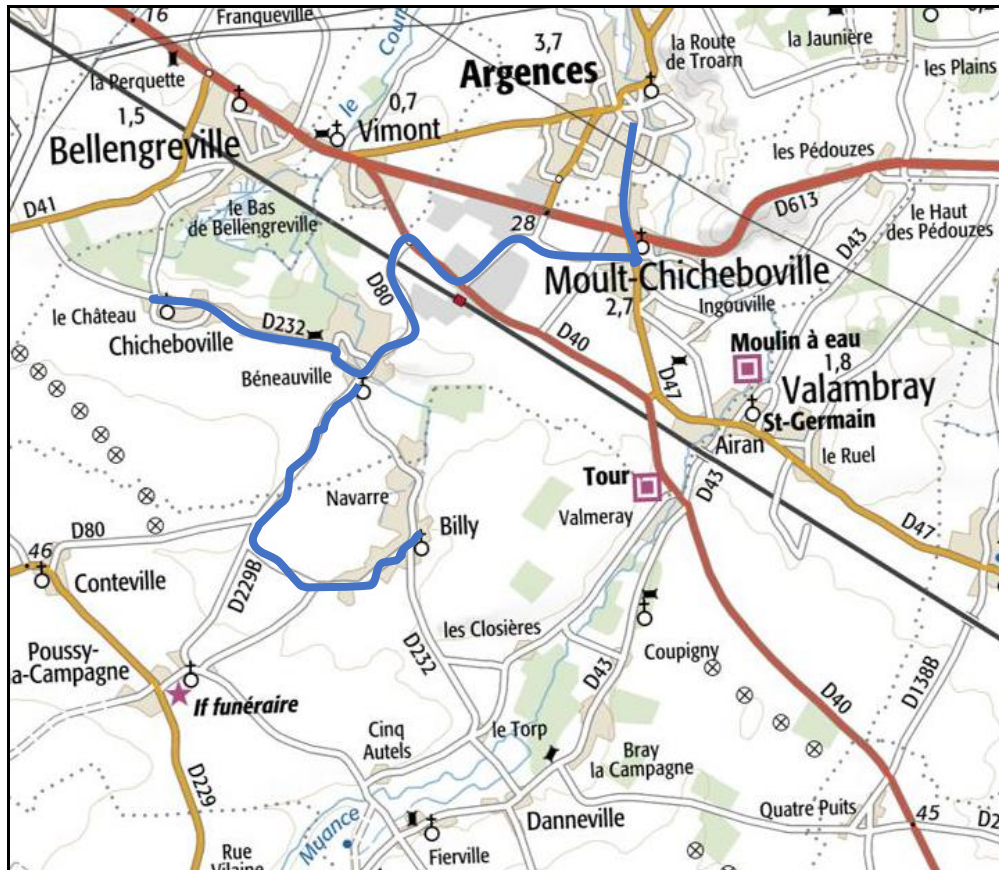

Ligne 1103
Soir
Lundi - mardi - jeudi - vendredi

COMMUNES	ARRETS	HORAIRES
Argences	Collège	16.55
Moult	Jean Moulin	16.58
Chicheboville	Béneauville	17.07
	Prempain	17.10
	Lotissement	17.15
	Mairie	17.17
	Ecole	17.20
Billy	Cimetière	17.27
	Salle des Fêtes	17.29
	Eglise	17.32