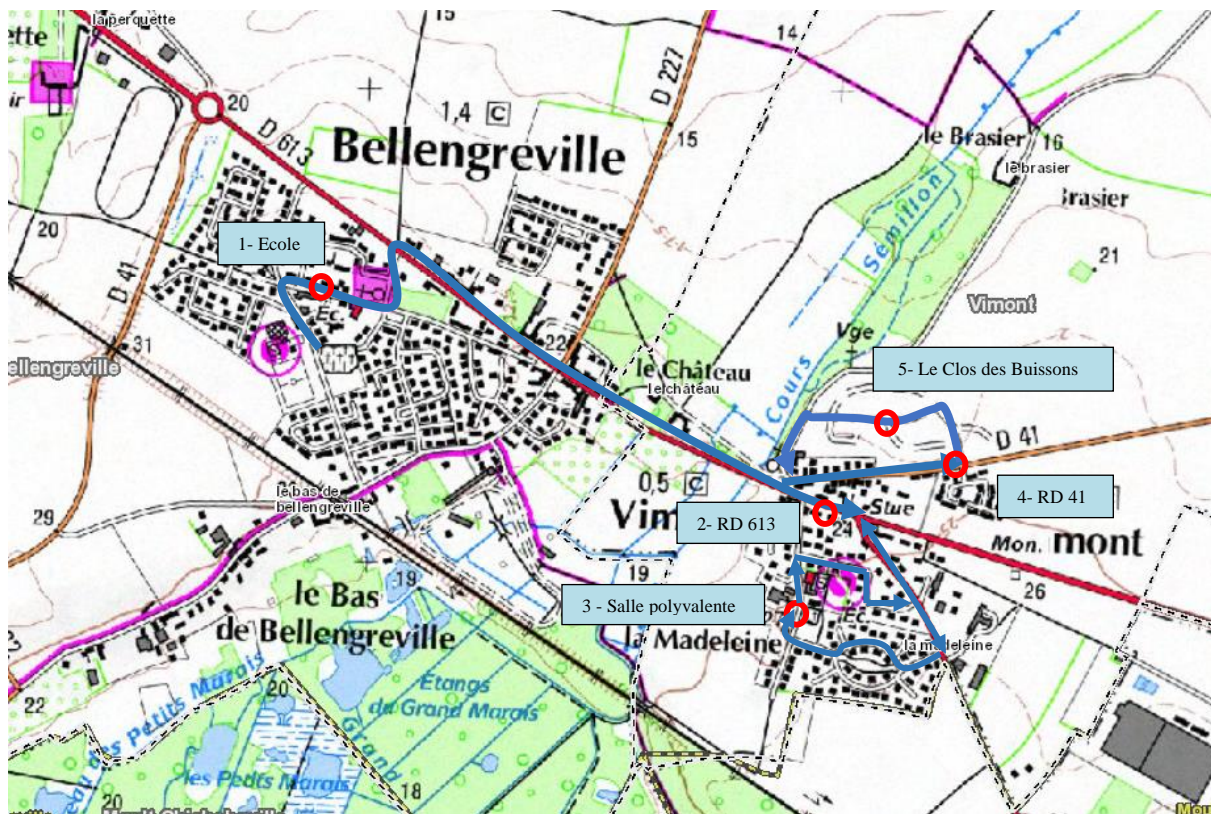

Soir
 Lundi - mardi - jeudi - vendredi

COMMUNES	ARRETS	HORAIRES
Bellengreville	Ecole	16h50
Vimont	RD 613	17h00
	Salle polyvalente	17h03
	RD 41	17h13
	Clos des Buissons	17h15