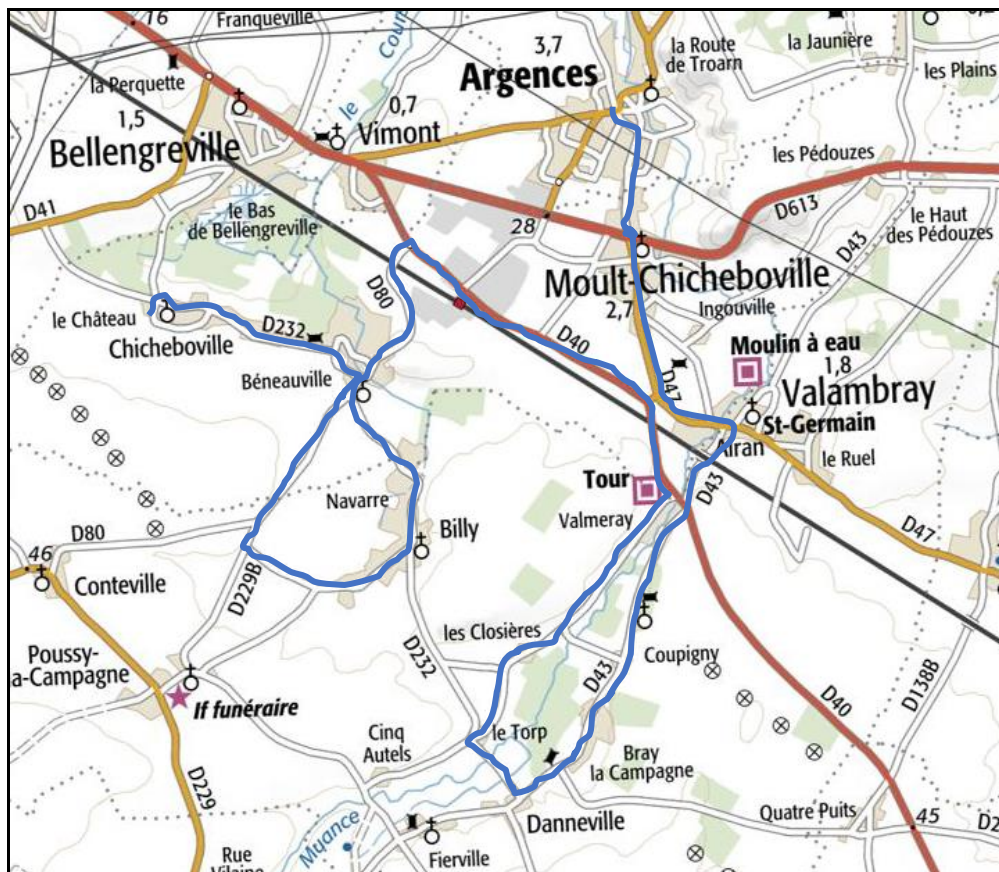

Ligne 1102

Matin

Lundi - mardi - mercredi - jeudi - vendredi

COMMUNES	ARRETS	HORAIRES
Chicheboville	Lotissement	7.20
	Mairie	7.22
	Ecole	7.23
	Béneauville	7.26
Billy	Mairie	7.30
	Salle des fêtes	7.32
	Cimetière	7.34
Airan	Valmeray	7.40
Billy	L'Ormelet	7.42
	La ferme des Closières	7.44
	Le Torp	7.46
Fierville-Bray	Ecole	7.48
Airan	Coupigny	7.50
Mout	Les Thuyas	8.00
Argences	Collège	8.10