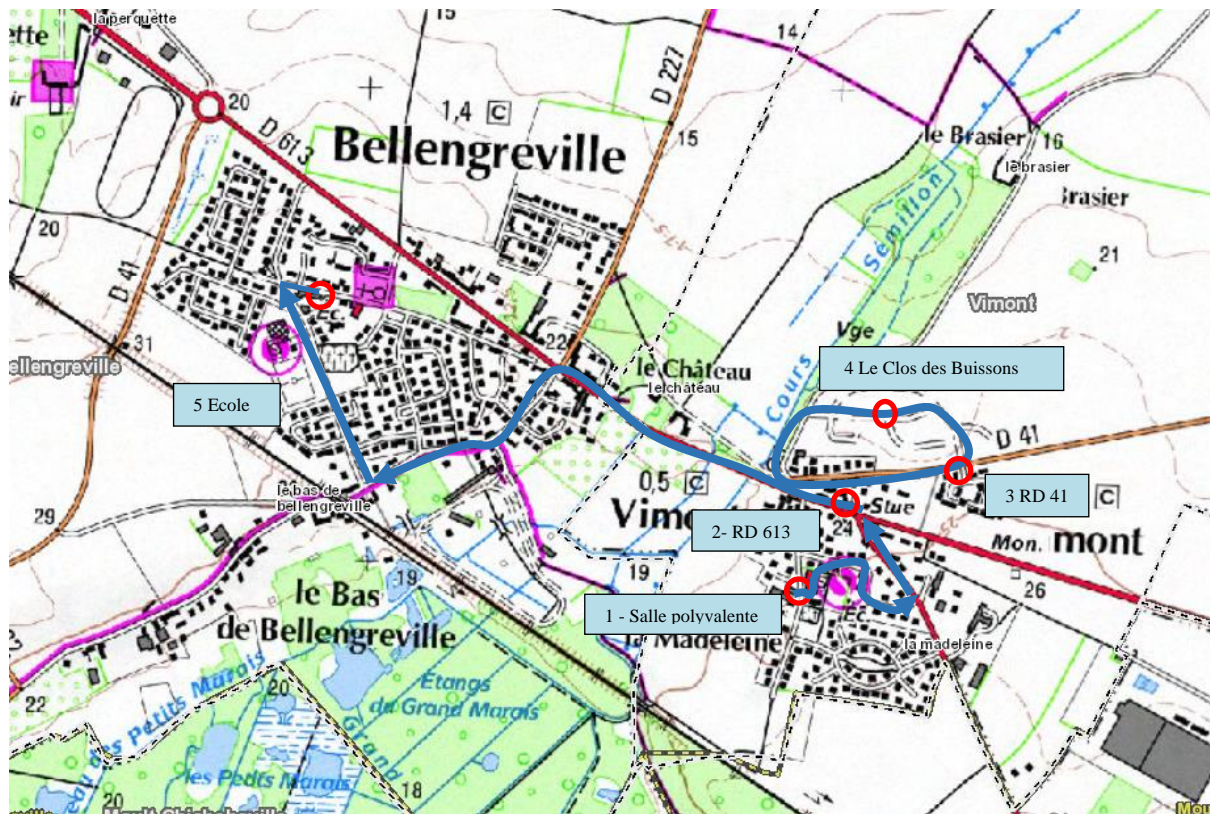

Lundi – mardi – jeudi – vendredi

COMMUNES	ARRETS	HORAIRES
Vimont	Salle polyvalente	8h35
	RD 613	8h37
	RD 41	8h40
	Clos des buissons	8h45
Bellengreville	Ecole	8h55