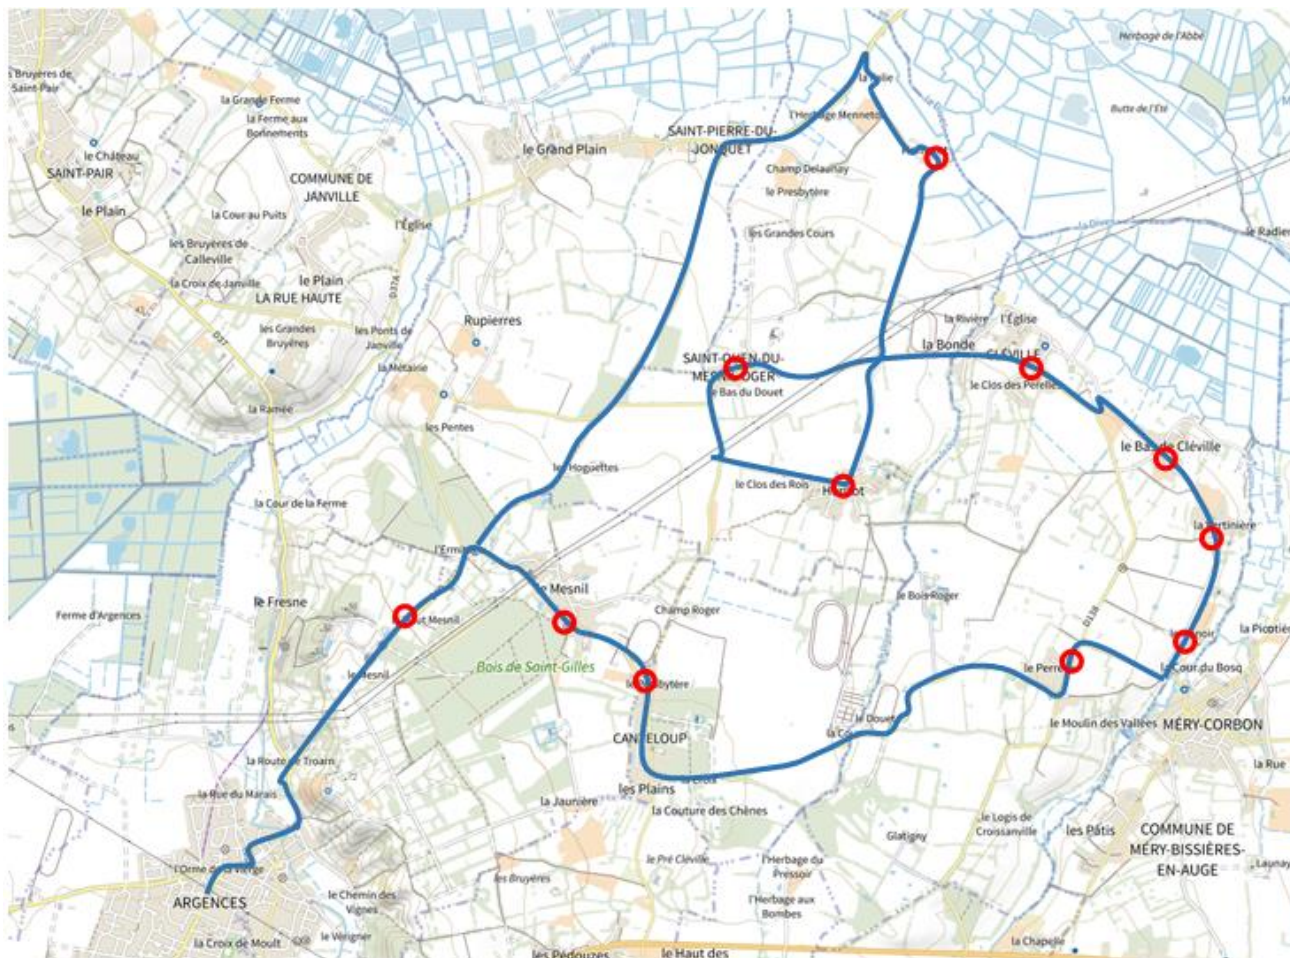

Mercredi midi

COMMUNES	ARRETS	HORAIRES
Argences	Collège	12.25
	D80	12.28
	Le Mesnil Abri	12.35
Canteloup	Place de Canteloup	12.37
Cléville	Le Perreux	12.46
	Fromagerie	12.49
	La Vertinière	12.51
	Le bas de Cléville	12.53
	La Vierge	12.57
Saint Ouen du Mesnil Oger	Le Bourg	13.02
	Héritot	13.06
	Hernetot	13.11