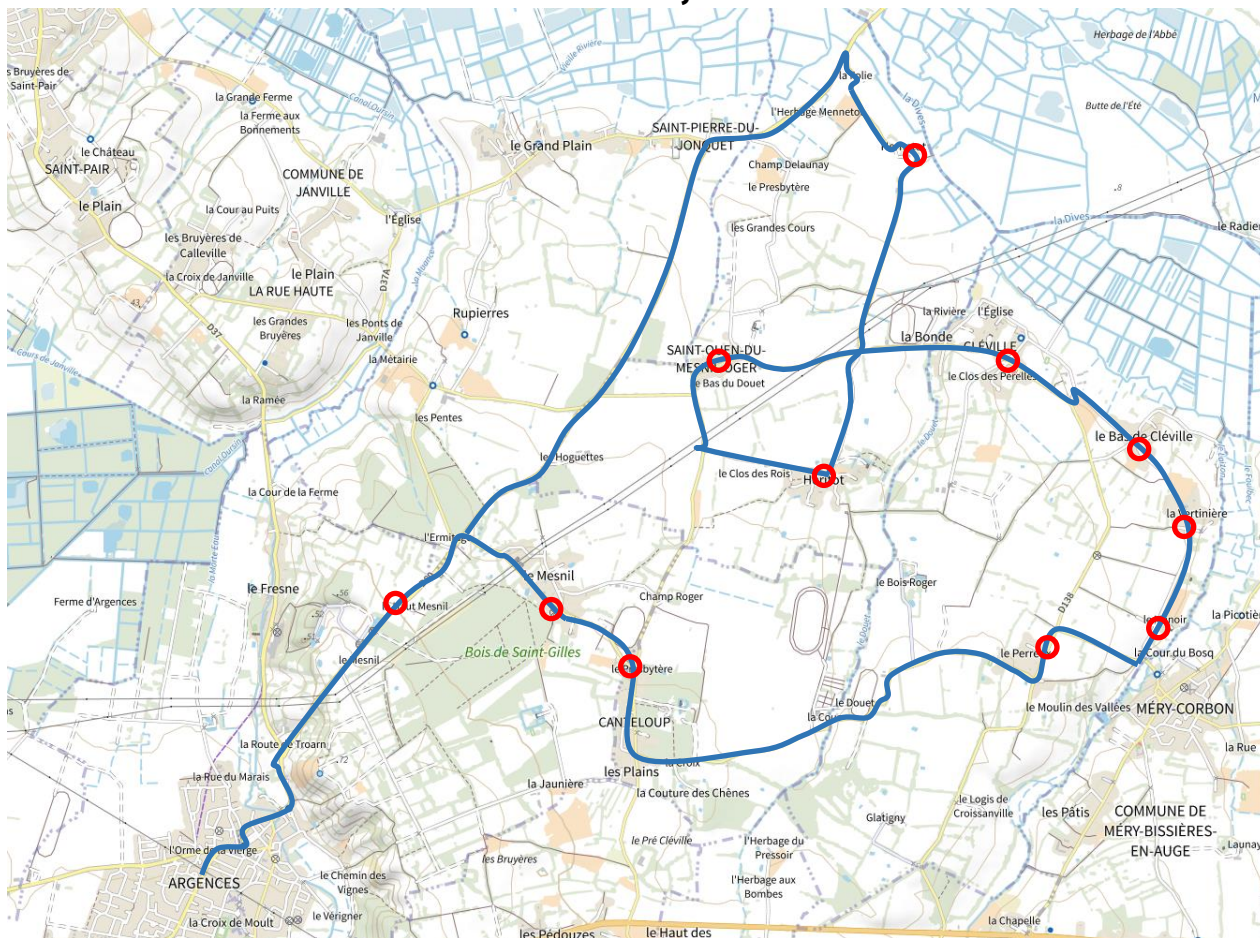

**Matin**

**Lundi - mardi - mercredi - jeudi - vendredi**

| COMMUNES                  | ARRETS             | HORAIRES |
|---------------------------|--------------------|----------|
| Argences                  | D80                | 7.17     |
|                           | Le Mesnil Abri     | 7.20     |
| Canteloup                 | Place de Canteloup | 7.22     |
| Cléville                  | Le Perreux         | 7.31     |
|                           | La fromagerie      | 7.34     |
|                           | La Vertinière      | 7.36     |
|                           | Le Bas de Cléville | 7.38     |
|                           | La Vierge          | 7.42     |
| Saint-Ouen-du-Mesnil-Oger | Le Bourg           | 7.47     |
|                           | Heritot            | 7.50     |
|                           | Hernetot           | 7.54     |
| Argences                  | Collège            | 8.14     |
|                           | Ecole Primaire     | 8.20     |