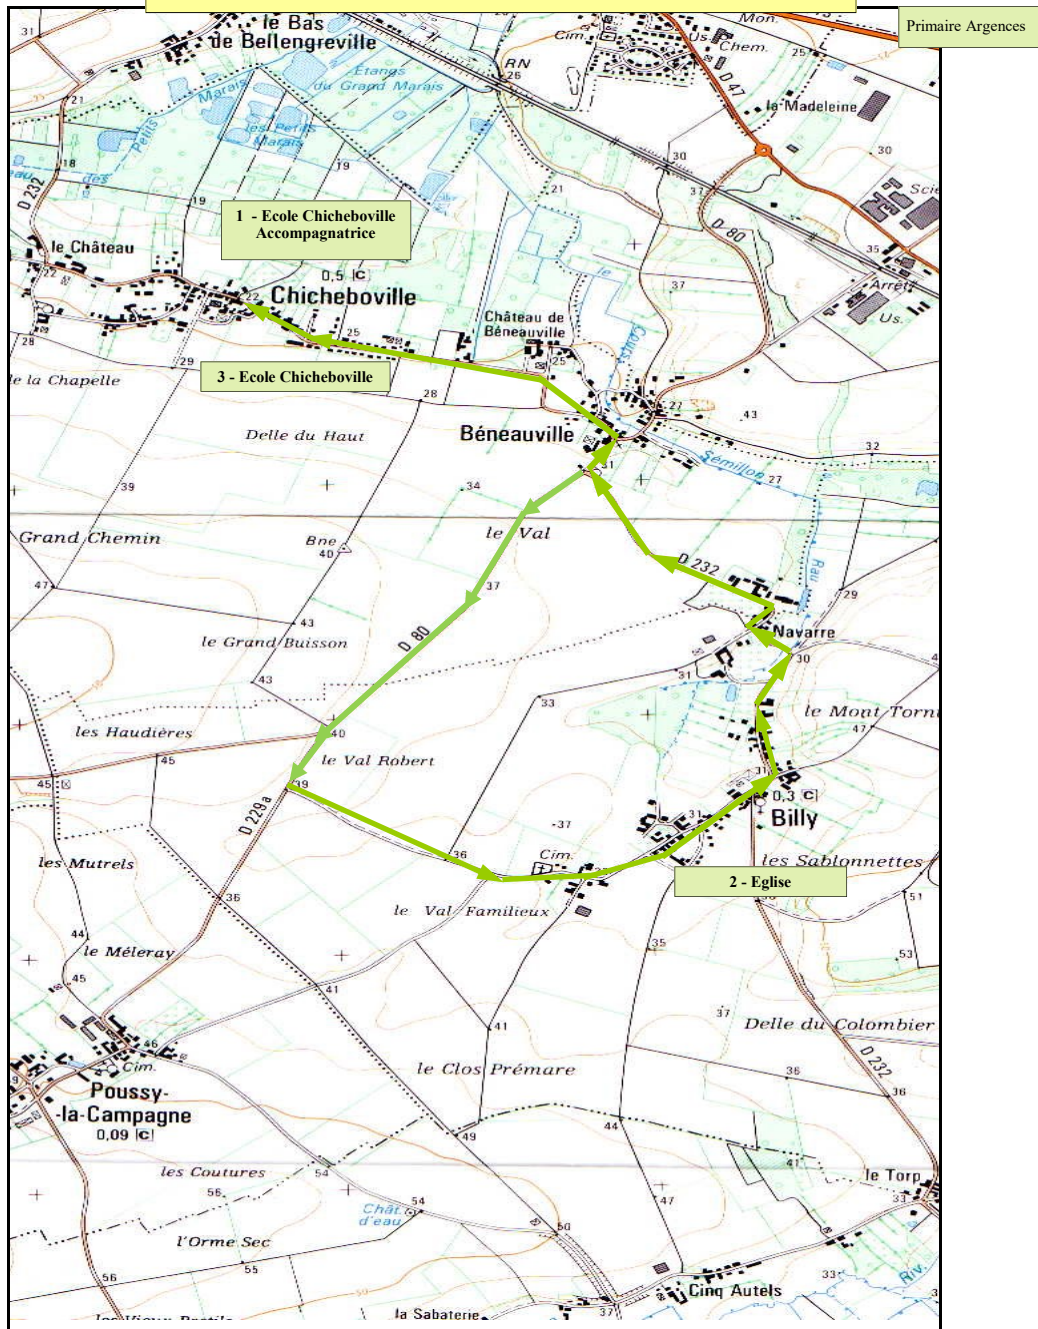

CAR CAEN EVASION

COMMUNES	ARRETS	N°	HEURE
Argences	Ecole Primaire		8.10
Chicheville	Ecole - Accompagnatrice	1	8.20
Billy	Eglise	2	8.28
Chicheville	Ecole	3	8.40
Argences	Garage		8.50