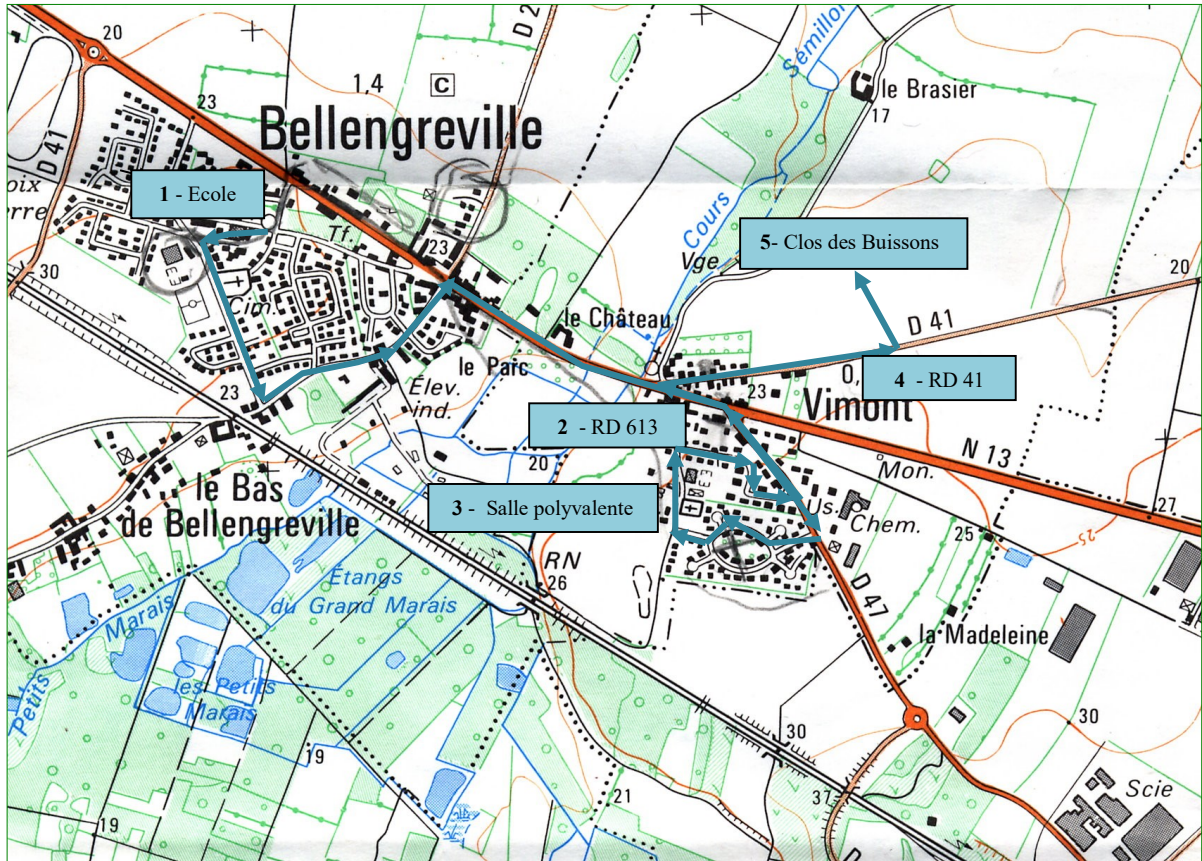

CAR KEOLIS - BUS VERT

COMMUNES	ARRETS	N°	HORAIRES
Bellengreville	Ecole	1	16h50
Vimont	RD 613	2	17h00
	Salle polyvalente	3	17h03
	RD 41	4	17h13
	Clos des Buissons	5	17h15