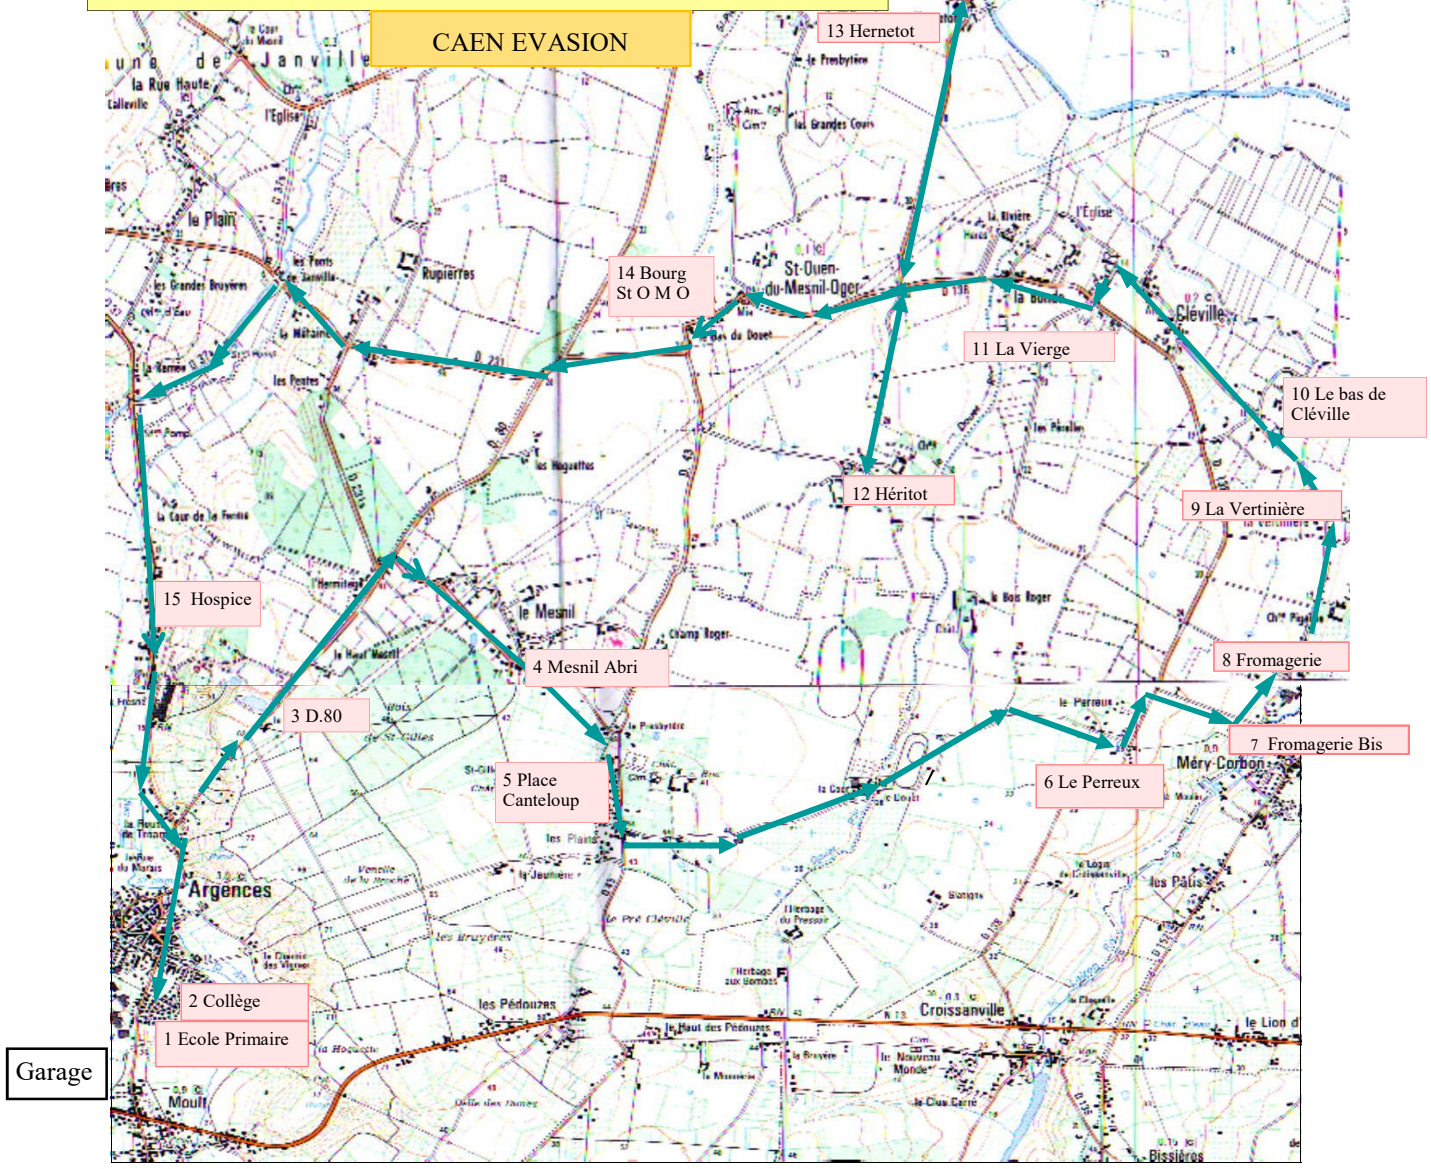

CAEN EVASION

Communes	ARRETS	N°	Heure soir
Argences	Primaire	1	16.45
	Collège	2	16.55
	Départementale 80	3	16.58
	Le Mesnil Abri	4	17.05
Canteloup	Place Canteloup	5	17.10
Cléville	Le Perreux	6	17.20
	Fromagerie Bis	7	17.22
	Fromagerie	8	17.24
	La Vertinière	9	17.26
	Le Bas Cléville	10	17.28
	La Vierge	11	17.30

Communes	ARRETS	N°	Heure soir
Saint Ouen du Mesnil Oger	Héritot	12	17.35
	Hernetot	13	17.40
	Le Bourg SOMO	14	17.44
Argences	Hospice du Fresne	15	17.56