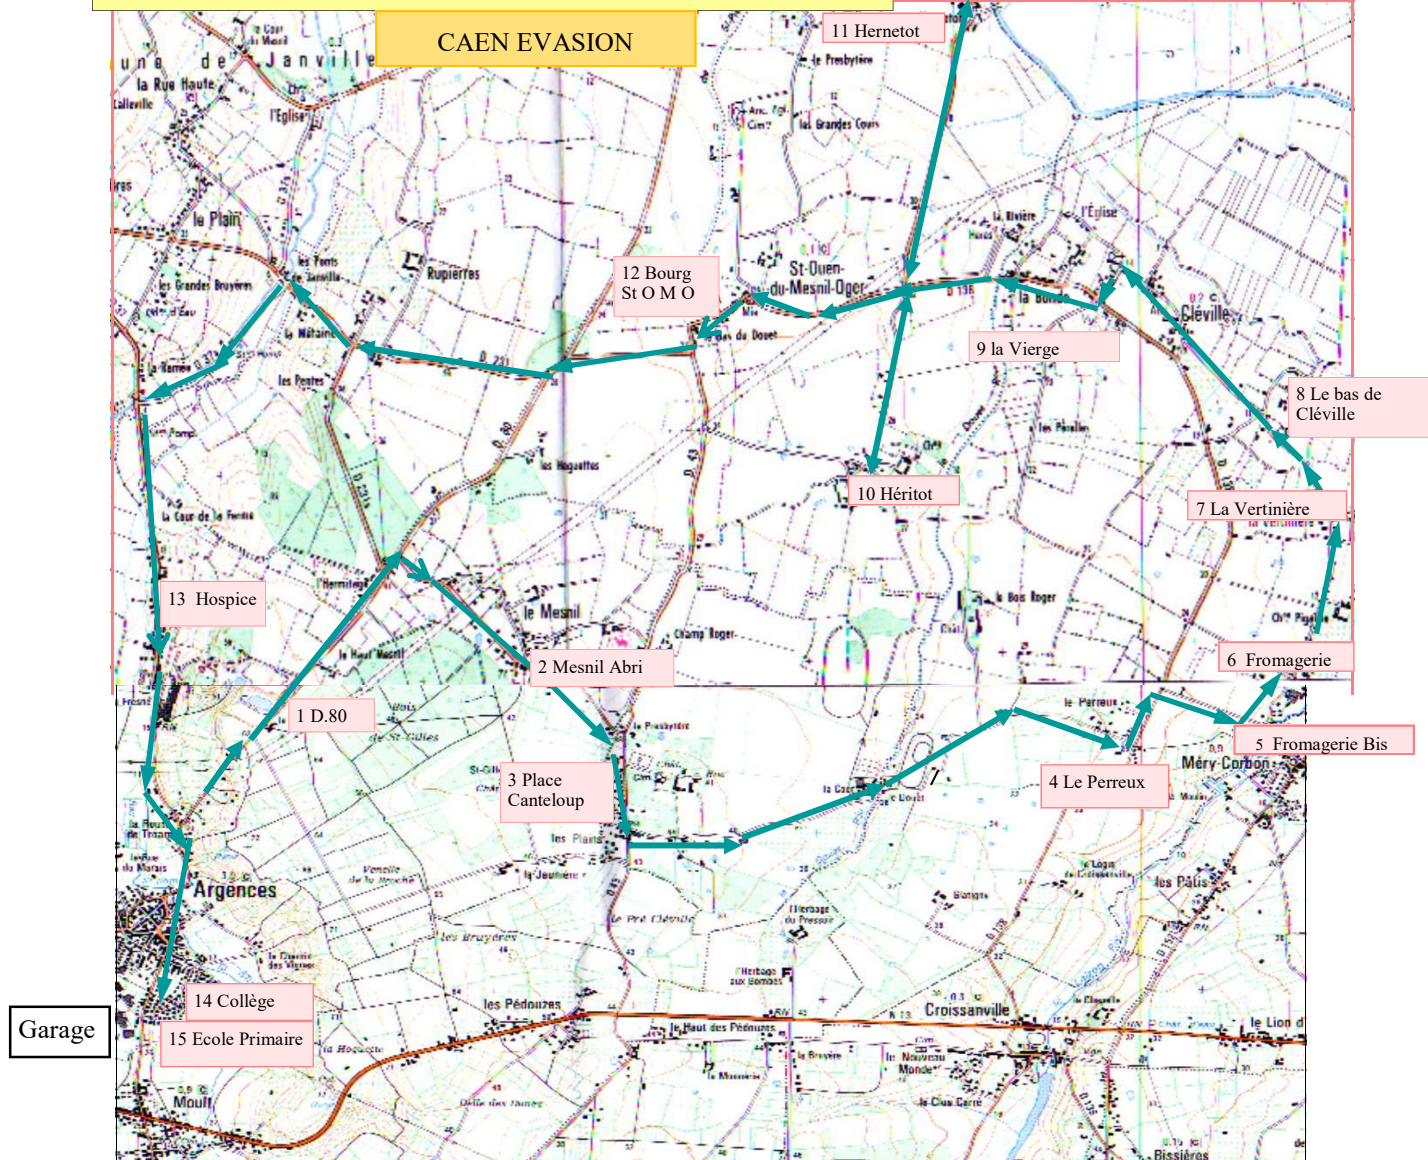

CAEN EVASION

Communes	ARRETS	N°	Heure matin
	Garage Argences		7.06
Argences	Départementale 80	1	7.09
	Le Mesnil Abri	2	7.15
Canteloup	Place Canteloup	3	7.17
Cléville	Le Perreux	4	7.26
	Fromagerie Bis	5	7.27
	Fromagerie	6	7.29
	La Vertinière	7	7.31
	Le Bas Cléville	8	7.33
	La Vierge	9	7.37

Communes	ARRETS	N°	Heure matin
Saint Ouen du Mesnil Oger	Héritot	10	7.41
	Héritot	11	7.45
	Le Bourg SOMO	12	7.49
Argences	Hospice du Fresne	13	7.54
	Collège	14	8.01
	Primaire	15	8.04