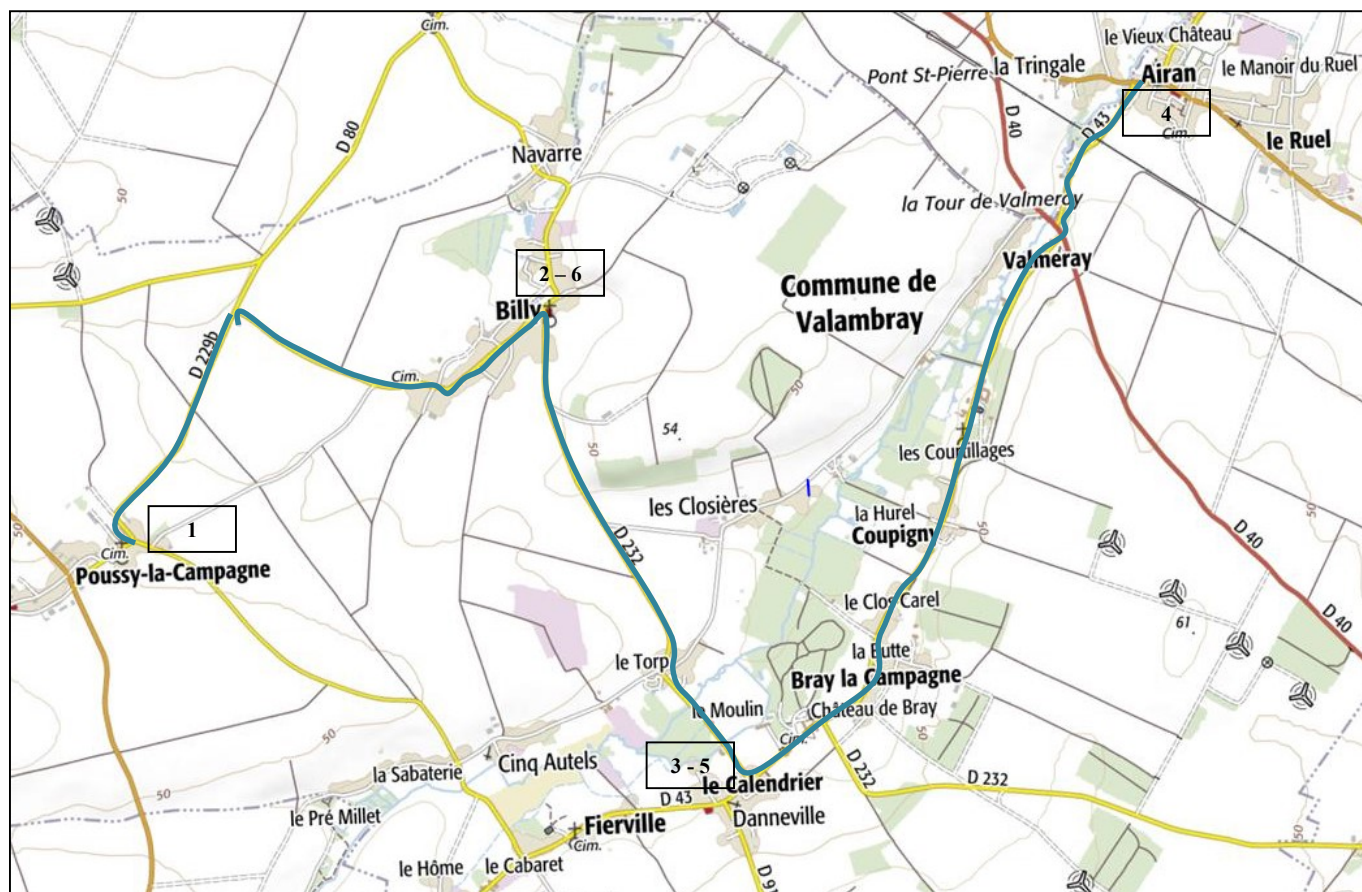

Lundi – mardi – jeudi - vendredi

COMMUNES	ARRETS	N°	HORAIRES	MONTES	DESCENTES
Poussy-la-Campagne	Carrefour	1	8h13	Accompagnatrice Maternelle/primaire	
Billy	Ecole	2	8h18	Maternelle/CP-CE1	CE2-CM1-CM2
Fierville-Bray	Ecole	3	8h26	Maternelle/CP-CE1	
Airan	Ecole	4	8h35	CE2-CM1-CM2	Maternelle CP-CE1
Fierville-Bray	Ecole	5	8h45	CE2-CM1-CM2	
Billy	Ecole	6	8h50		CE2-CM1-CM2 Accompagnatrice