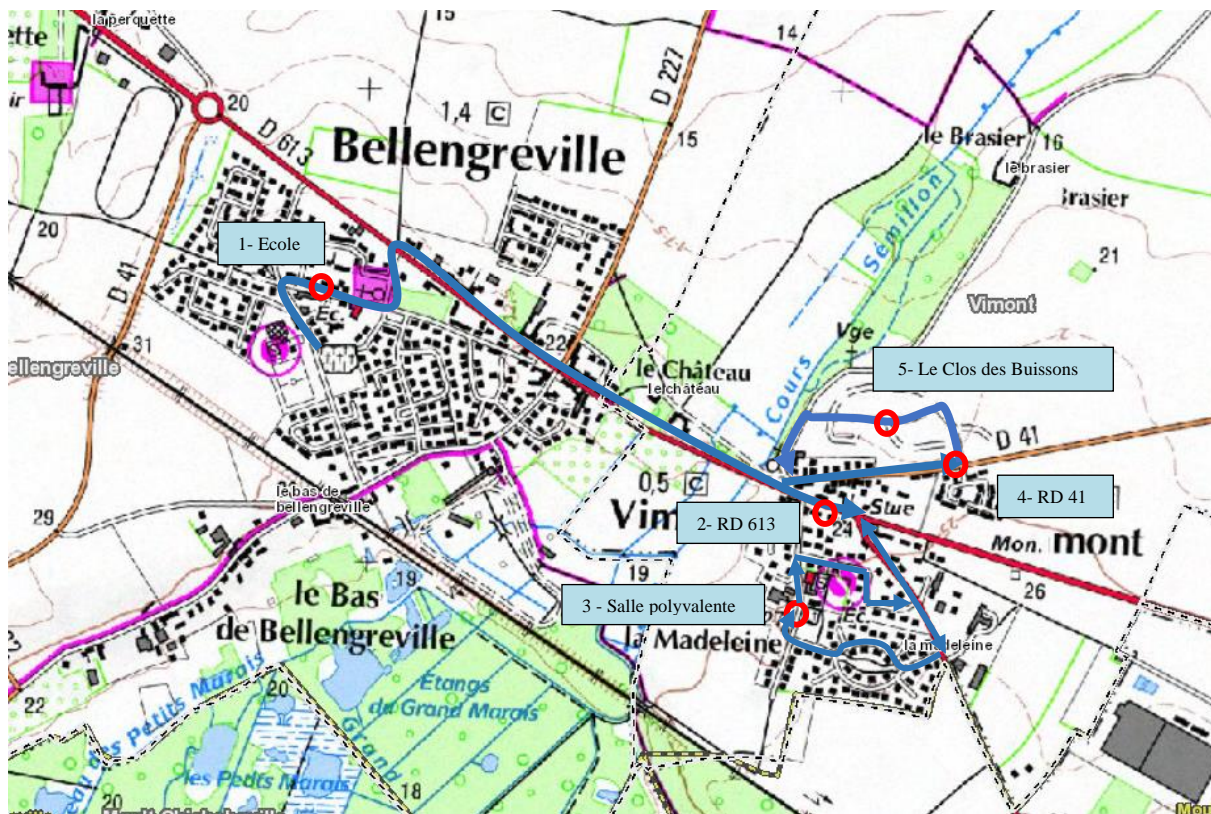

Soir  
 Lundi - mardi - jeudi - vendredi

COMMUNES	ARRETS	HORAIRES
Bellengreville	Ecole	16h50
Vimont	RD 613	17h00
	Salle polyvalente	17h03
	RD 41	17h13
	Clos des Buissons	17h15