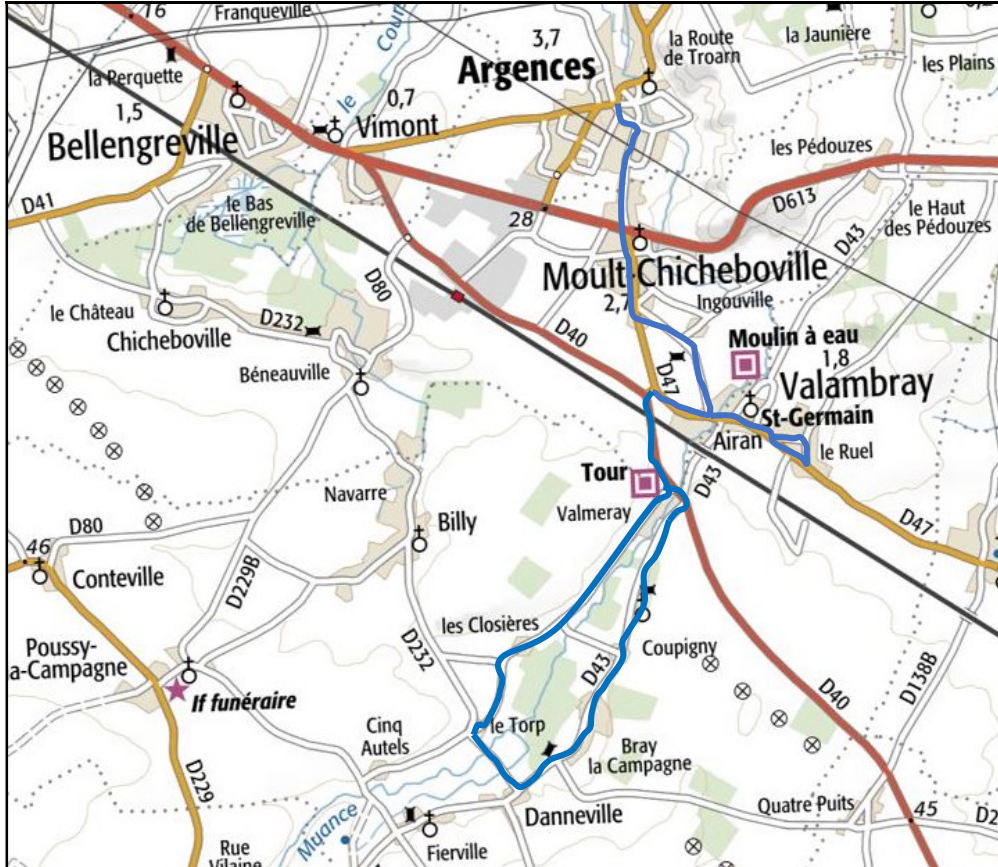

Ligne 1102

Soir

Lundi - mardi - jeudi - vendredi

COMMUNES	ARRETS	HORAIRES
Argences	Collège	17.08
Moulton	Thuyas	17.13
	Pakoslaw	17.15
	Ingouville	17.20
Airan	La Tringale	17.22
	Mairie	17.24
	Le Ruel	17.29
Moulton	Valmeray	17.35
Airan	L'Ormelet	17.37
Billy	La Ferme des Closières	17.39
	Le Torp	17.41
Fierville-Bray	Ecole	17.45
Airan	Coupigny	17.47