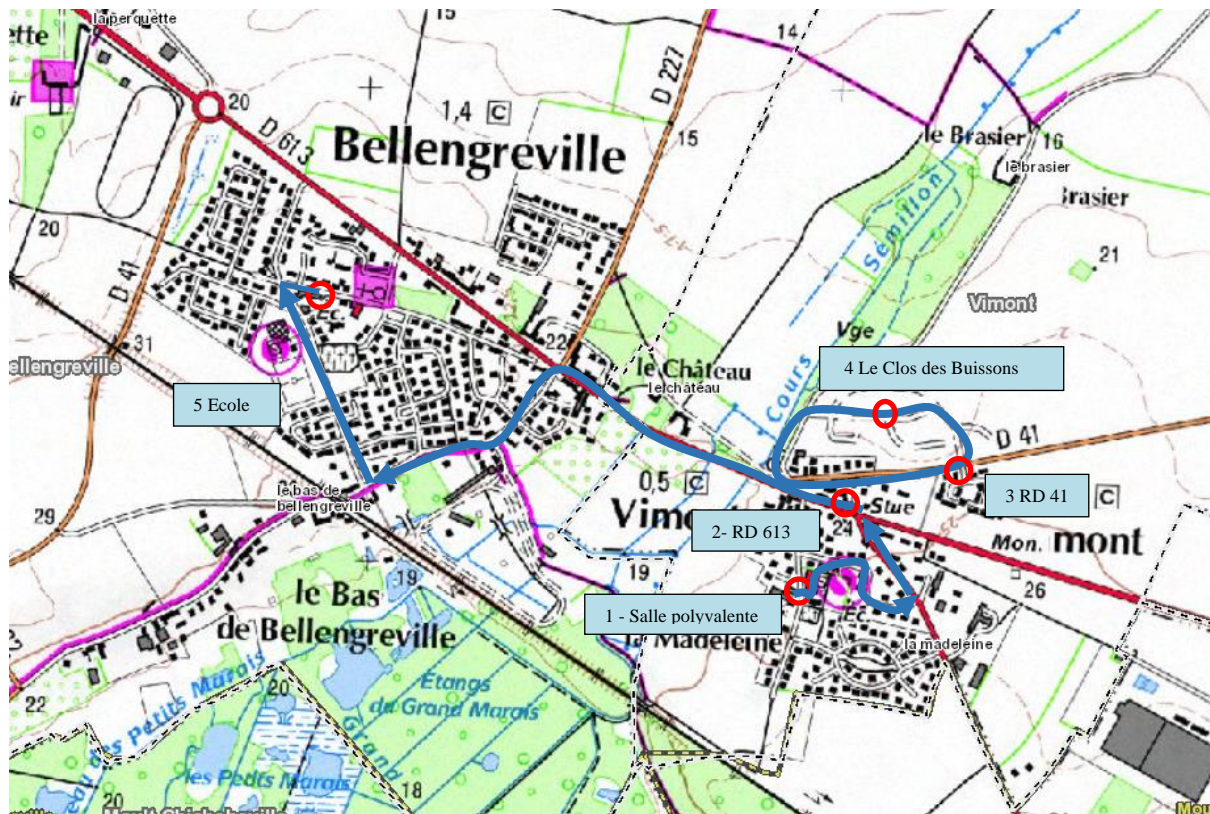

Matin

Lundi – mardi – jeudi – vendredi

COMMUNES	ARRETS	HORAIRES
Vimont	Salle polyvalente	8h35
	RD 613	8h37
	RD 41	8h40
	Clos des buissons	8h45
Bellengreville	Ecole	8h55