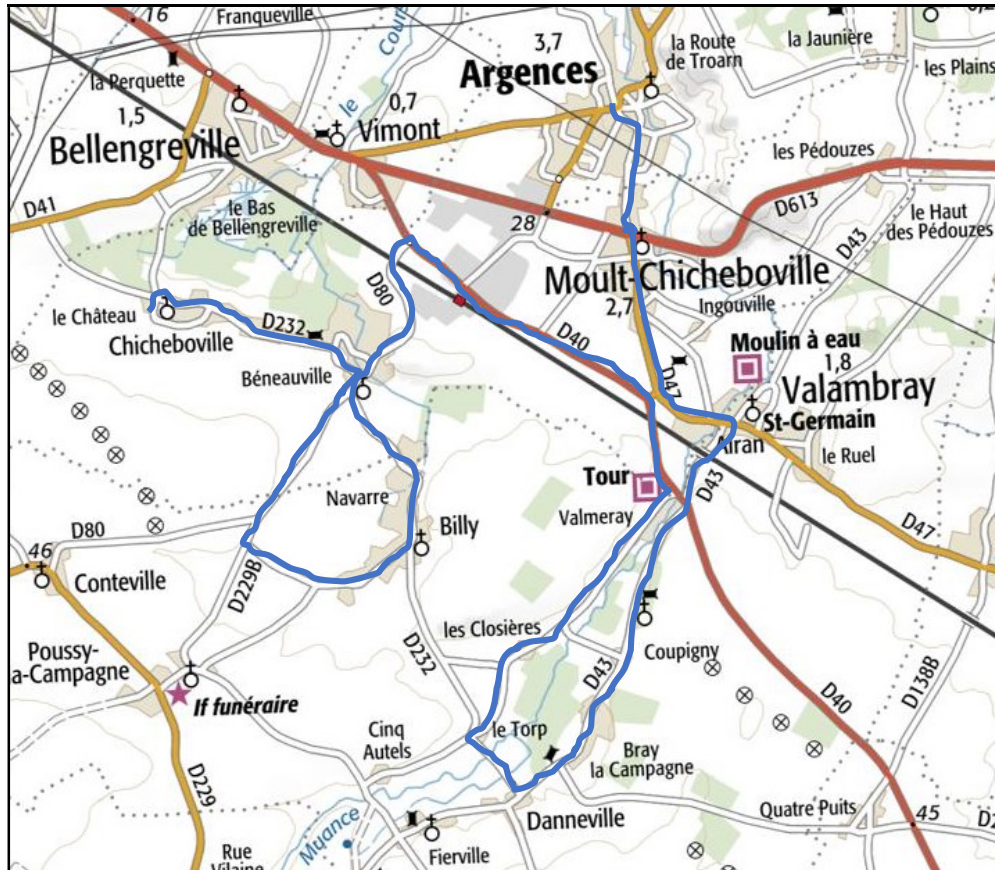

Ligne 1102

Matin

Lundi - mardi - mercredi - jeudi – vendredi

COMMUNES	ARRETS	HORAIRES
Chicheboville	Lotissement	7.20
	Mairie	7.22
	Ecole	7.23
	Béneauville	7.26
Billy	Mairie	7.30
	Salle des fêtes	7.32
	Cimetière	7.34
Airan	Valmeray	7.40
Billy	L'Ormelet	7.42
	La ferme des Closières	7.44
	Le Torp	7.46
Fierville-Bray	Ecole	7.48
Airan	Coupigny	7.50
Moul	Les Thuyas	8.00
Argences	Collège	8.10