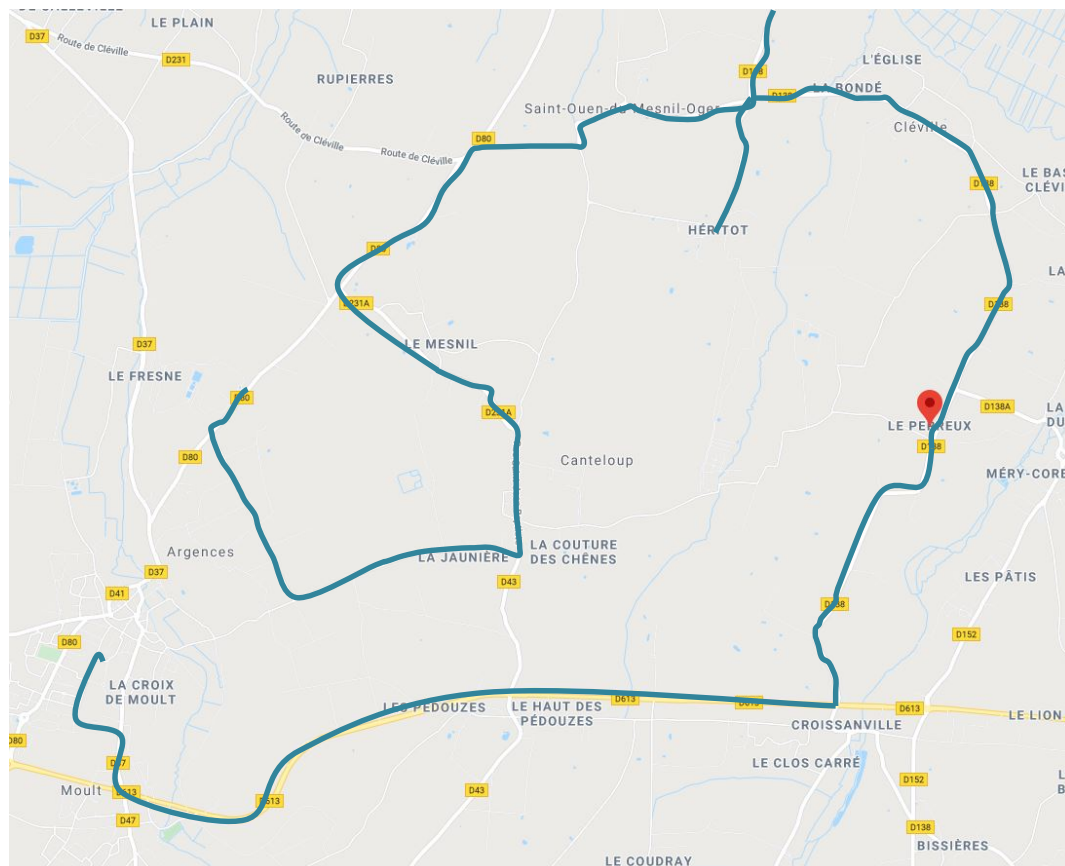

Lundi – mardi – jeudi - vendredi

COMMUNES	ARRETS	HORAIRES
Argences	Ecole primaire	16.45
	Collège	16.55
Cléville	Le Perreux	17.10
	Fromagerie	17.12
	Fromagerie bis	17.14
	La Vertinière	17.16
	Le bas de Cléville	17.18
	Mairie	17.20
Saint Ouen du Mesnil Oger	Hérivot	17.25
	Hernetot	17.30
	Le Bourg	17.34
Argences	Le Mesnil Abri	17.38
Canteloup	Place de Canteloup	17.40
Argences	Départementale 80	17.46