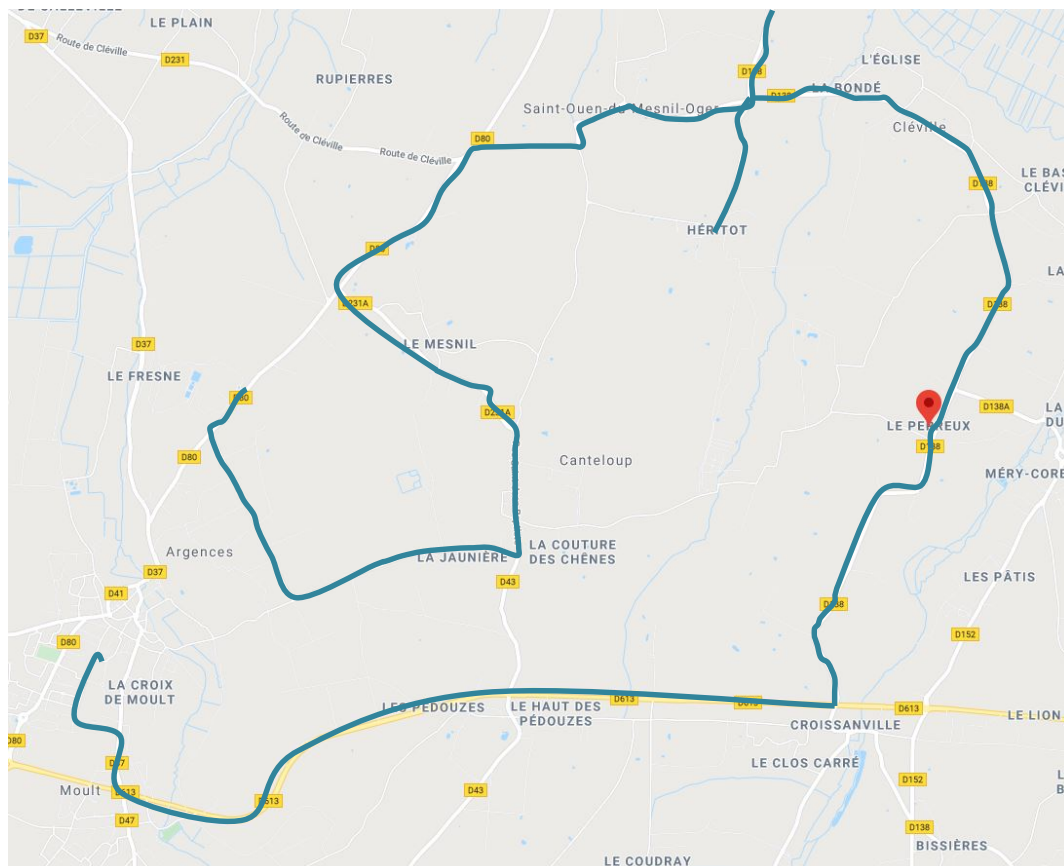

**Mercredi**

COMMUNES	ARRETS	HORAIRES
Argences	Collège	12.25
Cléville	Le Perreux	12.40
	Fromagerie	12.43
	Fromagerie bis	12.45
	La Vertinière	12.47
	Le bas de Cléville	12.49
	Mairie	12.53
Saint Ouen du Mesnil Oger	Héritot	12.57
	Hernetot	13.01
	Le Bourg	13.05
Argences	Le Mesnil Abri	13.09
Canteloup	Place de Canteloup	13.11
Argences	Départementale 80	13.17