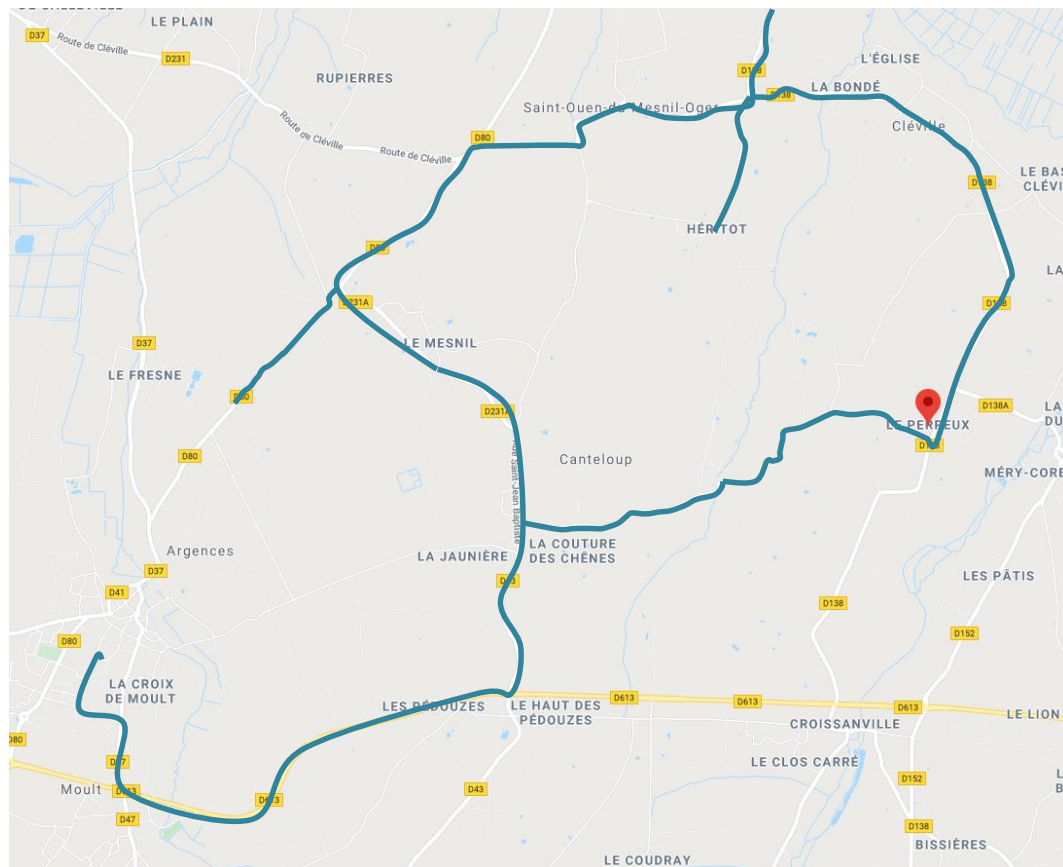

**Matin**

**Lundi – mardi – mercredi – jeudi - vendredi**

COMMUNES	ARRETS	HORAIRES
Argences	Départementale 80	7.15
Cléville	Le Perreux	7.31
	Fromagerie	7.32
	Fromagerie bis	7.34
	La Vertinière	7.36
	Le bas de Cléville	7.38
	Mairie	7.42
Saint Ouen du Mesnil Oger	Hérivot	7.46
	Hernetot	7.50
	Le Bourg	7.54
Argences	Le Mesnil Abri	7.58
Canteloup	Place de Canteloup	8.00
Argences	Collège	8.10
	Ecole Primaire	8.13