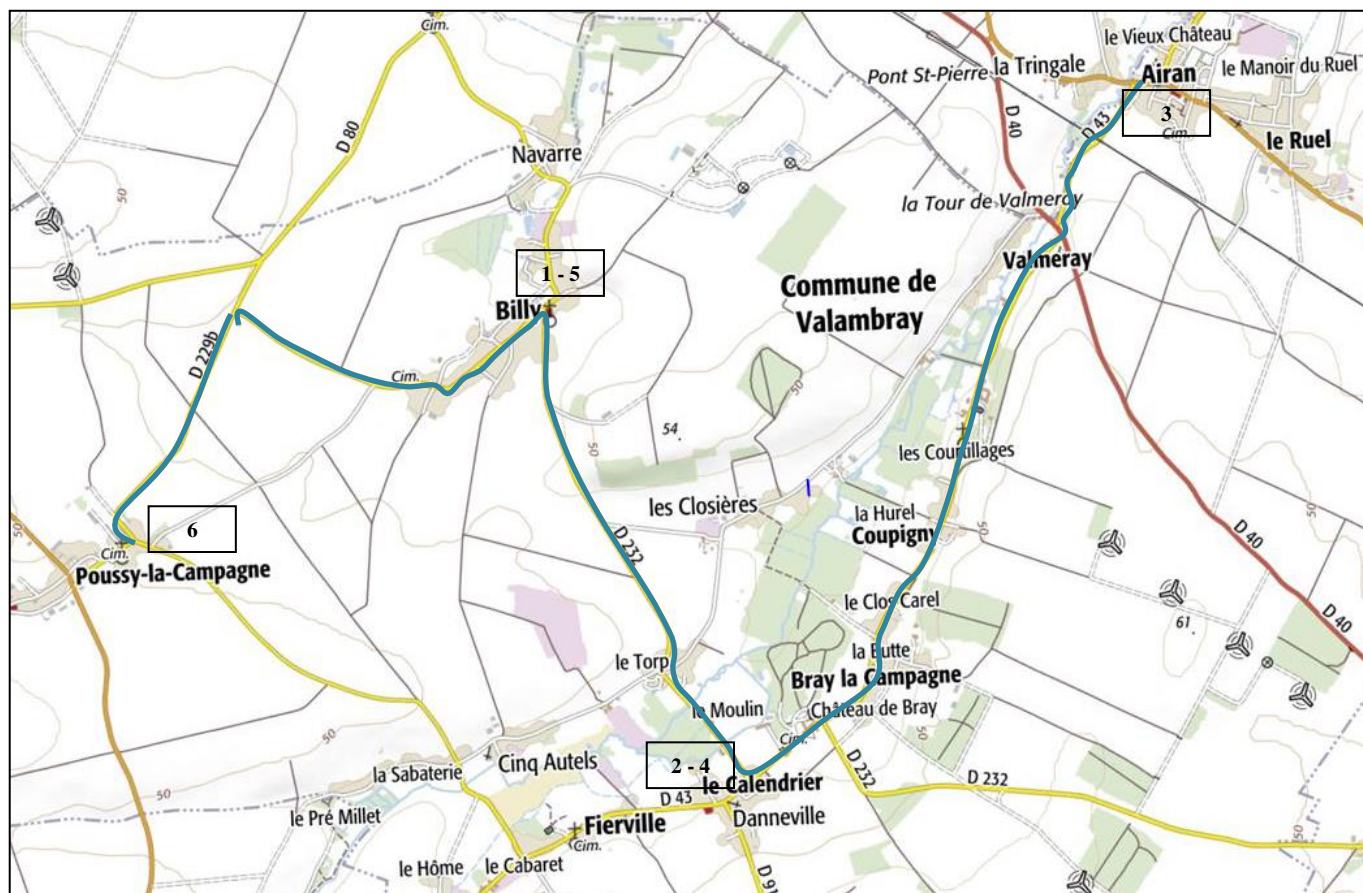

Lundi – mardi – jeudi – vendredi

COMMUNES	ARRETS	N°	HORAIRES	MONTES	DESCENTES
Billy	Ecole	1	16h40	CE2-CM1-CM2	
Fierville-Bray	Ecole	2	16h45		CE2-CM1-CM2
Airan	Ecole	3	16h55	Accompagnatrice Maternelle - CP -CE1	CE2-CM1-CM2
Fierville-Bray	Ecole	4	17h04		Maternelle Primaire
Billy	Ecole	5	17h12		Maternelle Primaire
Poussy la Campagne	Carrefour	6	17h17		Maternelle Primaire Accompagnatrice