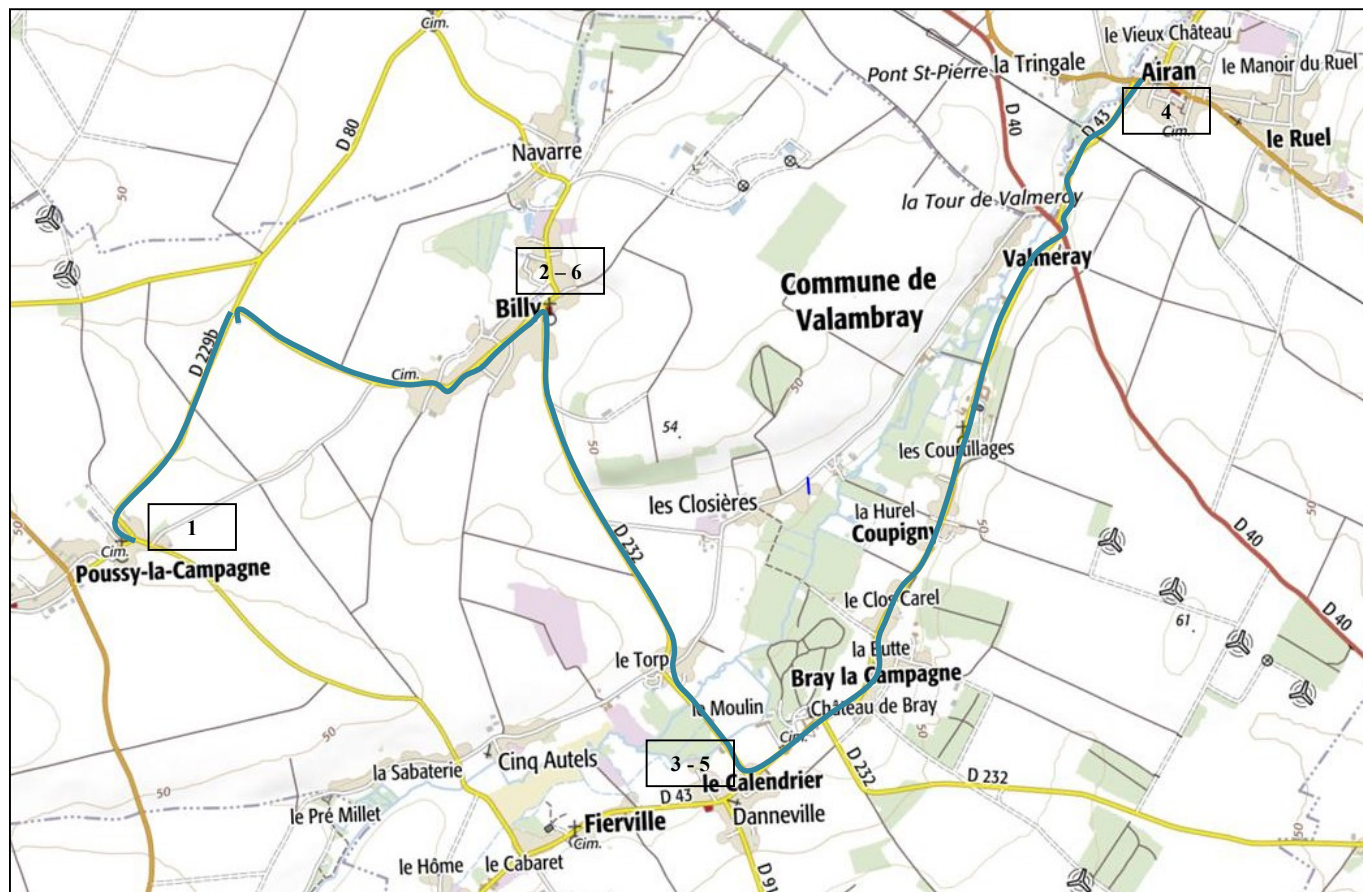

Lundi – mardi – jeudi - vendredi

COMMUNES	ARRETS	N°	HORAIRES	MONTES	DESCENTES
Poussy-la-Campagne	Carrefour	1	8h13	Accompagnatrice Maternelle/primaire	
Billy	Ecole	2	8h18	Maternelle/CP-CE1	CE2-CM1-CM2
Fierville-Bray	Ecole	3	8h26	Maternelle/CP-CE1	
Airan	Ecole	4	8h35	CE2-CM1-CM2	Maternelle CP-CE1
Fierville-Bray	Ecole	5	8h45	CE2-CM1-CM2	
Billy	Ecole	6	8h50		CE2-CM1-CM2 Accompagnatrice