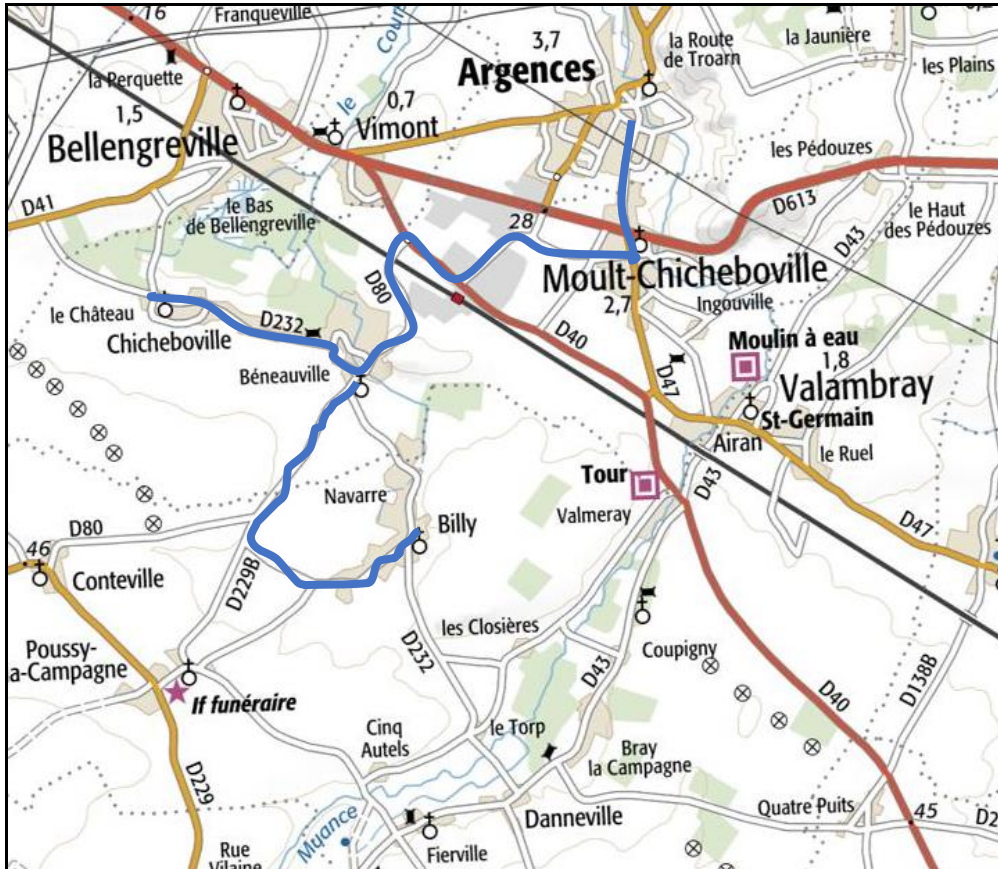

**Ligne 1103**

**Soir**

**Lundi - mardi - jeudi - vendredi**

COMMUNES	ARRETS	HORAIRES
Argences	Collège	16.55
Moult	Jean Moulin	16.58
Chicheboville	Béneauville	17.07
	Prempain	17.10
	Lotissement	17.15
	Mairie	17.17
	Ecole	17.20
Billy	Cimetière	17.27
	Salle des Fêtes	17.29
	Eglise	17.32