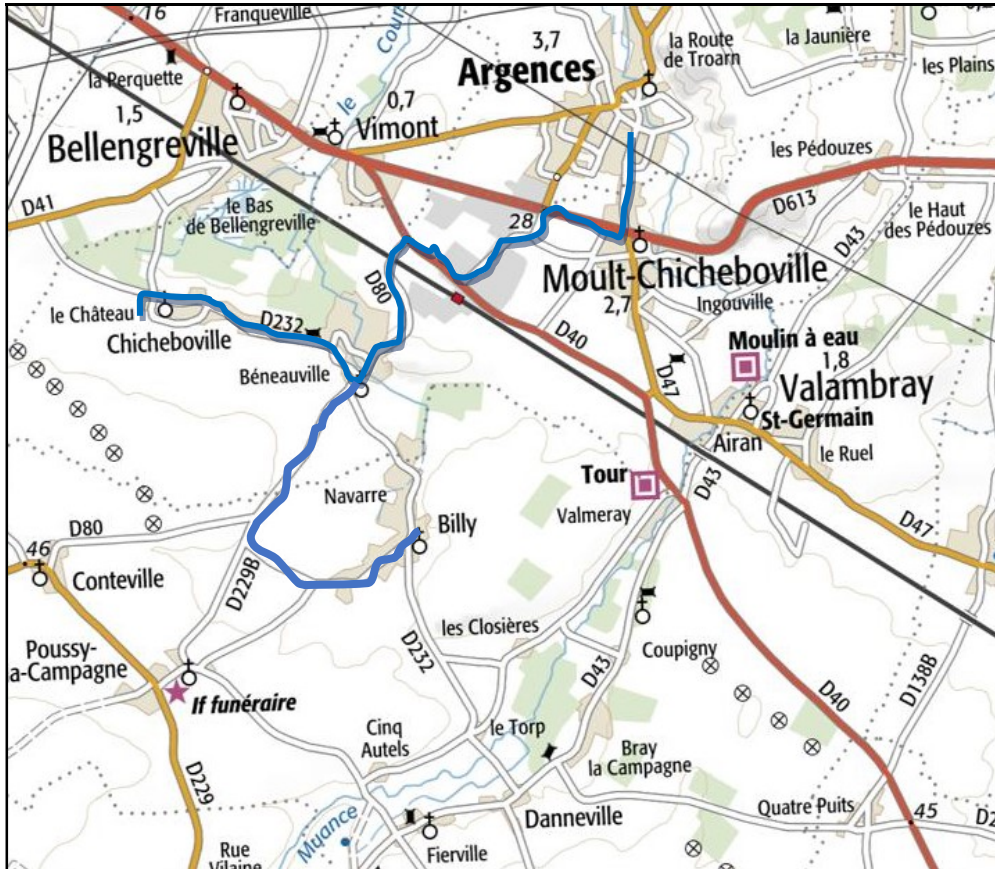

Ligne 1103

Soir

Lundi - mardi - jeudi - vendredi

COMMUNES	ARRETS	N°	HORAIRES
Argences	Collège	1	16.55
Moult	Rue de la gare	2	17.00
Chicheboville	Béneauville	3	17.05
	Prempain	4	17.08
	Lotissement	5	17.13
	Mairie	6	17.15
	Ecole	7	17.18
Billy	Cimetière	8	17.25
	Salle des Fêtes	9	17.27
	Eglise	10	17.30