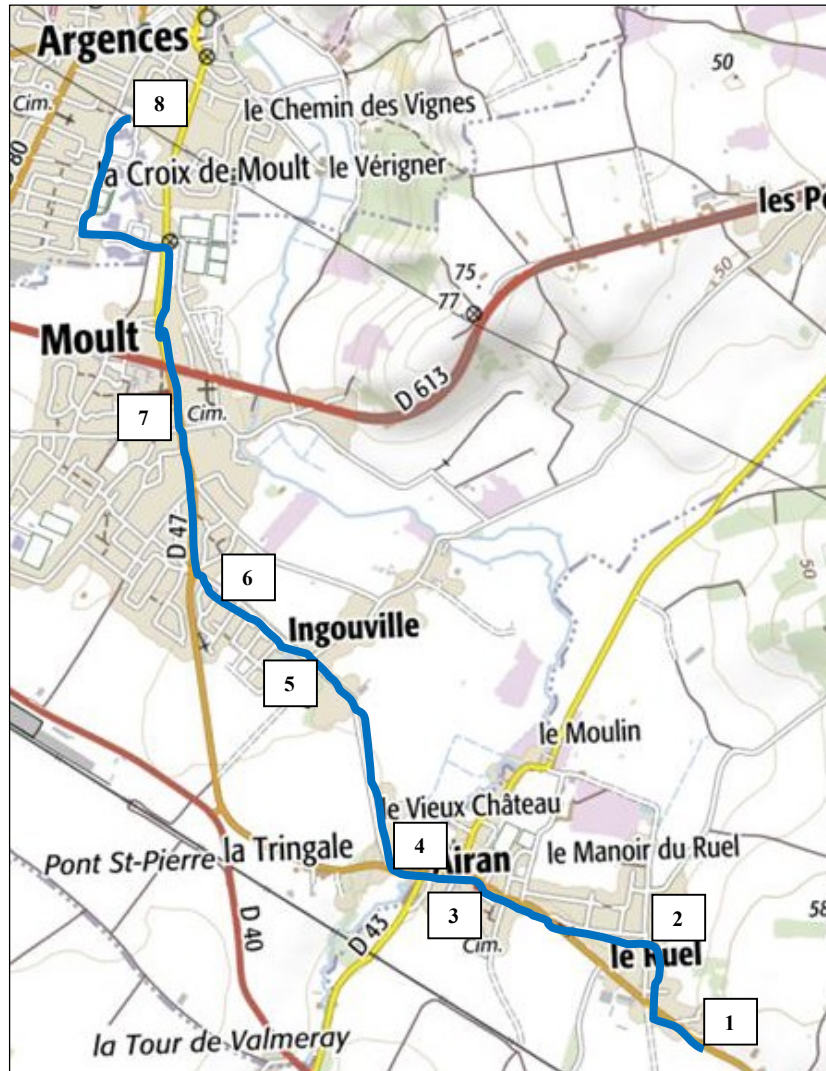

Lundi - mardi - mercredi - jeudi - vendredi

COMMUNES	ARRETS	N°	HORAIRES
Airan	Ruel Arrêt dep	1	7.43
	Ruel abri	2	7.44
	Mairie	3	7.47
	La Tringale	4	7.49
Moulton	Abri Ingouville	5	7.51
	Pakoslaw	6	7.54
	Mairie	7	7.57
Argences	Collège	8	8.00