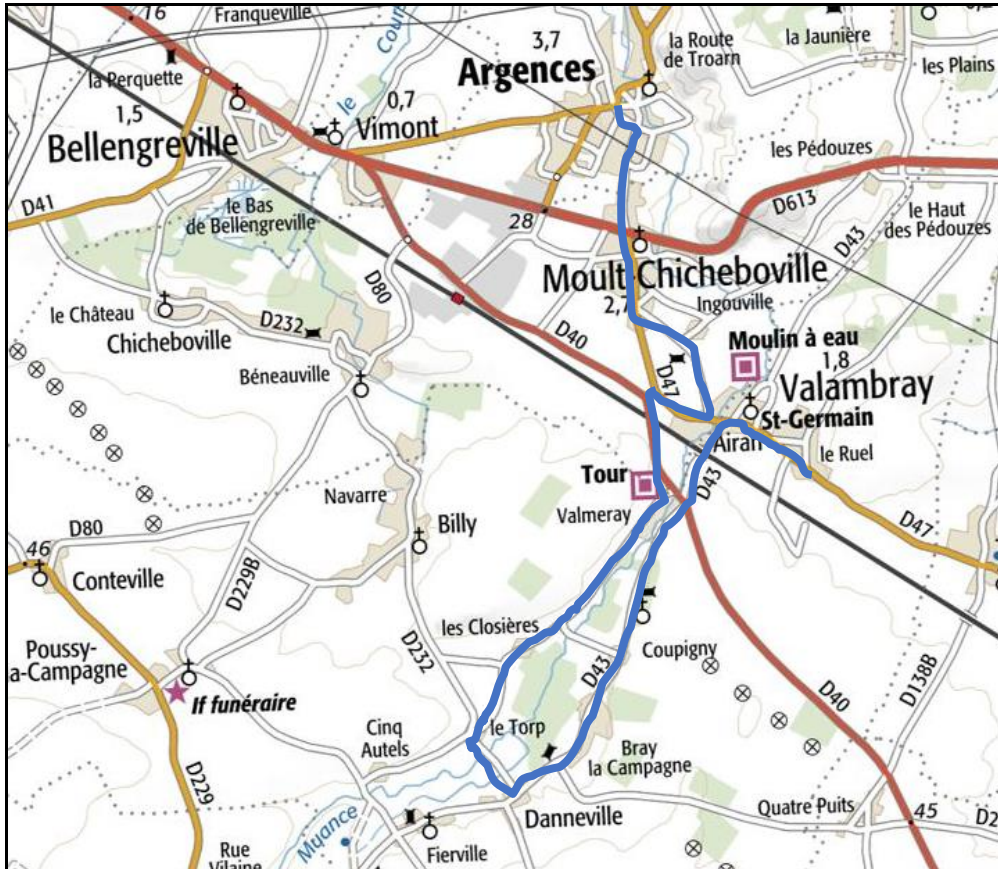

Ligne 1102

Soir

Lundi - mardi - jeudi - vendredi

COMMUNES	ARRETS	HORAIRES
Argences	Collège	17.08
Moul	Thuyas	17.13
	Pakoslaw	17.15
	Ingouville	17.20
Airan	La Tringale	17.22
	Mairie	17.24
	Le Ruel	17.29
Moul	Valmeray	17.35
Airan	L'Ormelet	17.37
Billy	La Ferme des Closières	17.39
	Le Torp	17.41
Fierville-Bray	Ecole	17.45
Airan	Coupigny	17.47