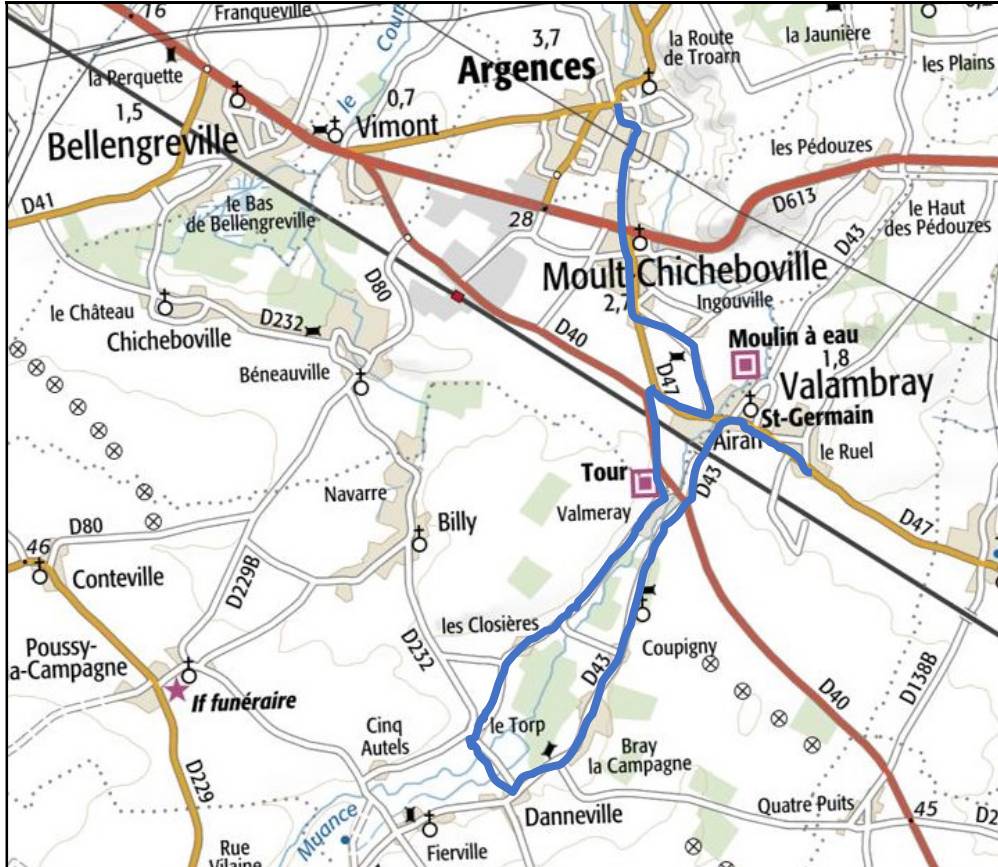

Ligne 1102

Soir

Lundi - mardi - jeudi - vendredi

COMMUNES	ARRETS	N°	HORAIRES
Argences	Collège	1	17.08
Moul	Thuyas	2	17.13
	Pakoslaw	3	17.15
	Ingouville	4	17.20
Airan	La Tringale	5	17.22
Moul	Valmeray	6	17.25
Airan	L'Ormelet	7	17.27
Billy	La Ferme des Closières	8	17.29
	Le Torp	9	17.31
Fierville-Bray	Ecole	10	17.35
Airan	Coupigny	11	17.37
	Mairie	12	17.42
	Le Ruel	13	17.47
	Le Ruel Dép.	14	17.50