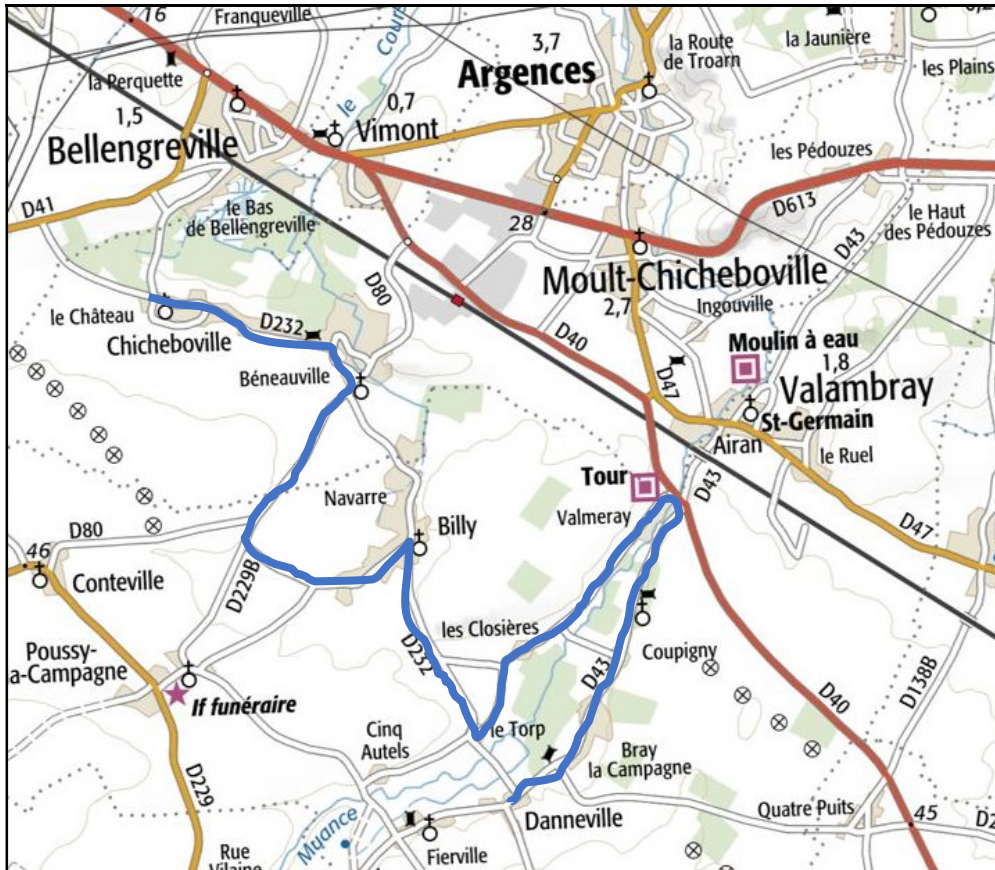

Ligne 1102

Midi
Mercredi

COMMUNES	ARRETS	N°	HORAIRES
Argences	Collège	1	12.25
Chicheboville	Lotissement	2	12.37
	Mairie	3	12.39
	Ecole	4	12.41
Billy	Cimetière	5	12.45
	Salle des Fêtes	6	12.48
	Eglise	7	12.50
	Le Torp	8	12.52
	La Ferme des Closières	9	12.54
Airan	Coupigny	10	13.00
Fierville-Bray	Ecole	11	13.05