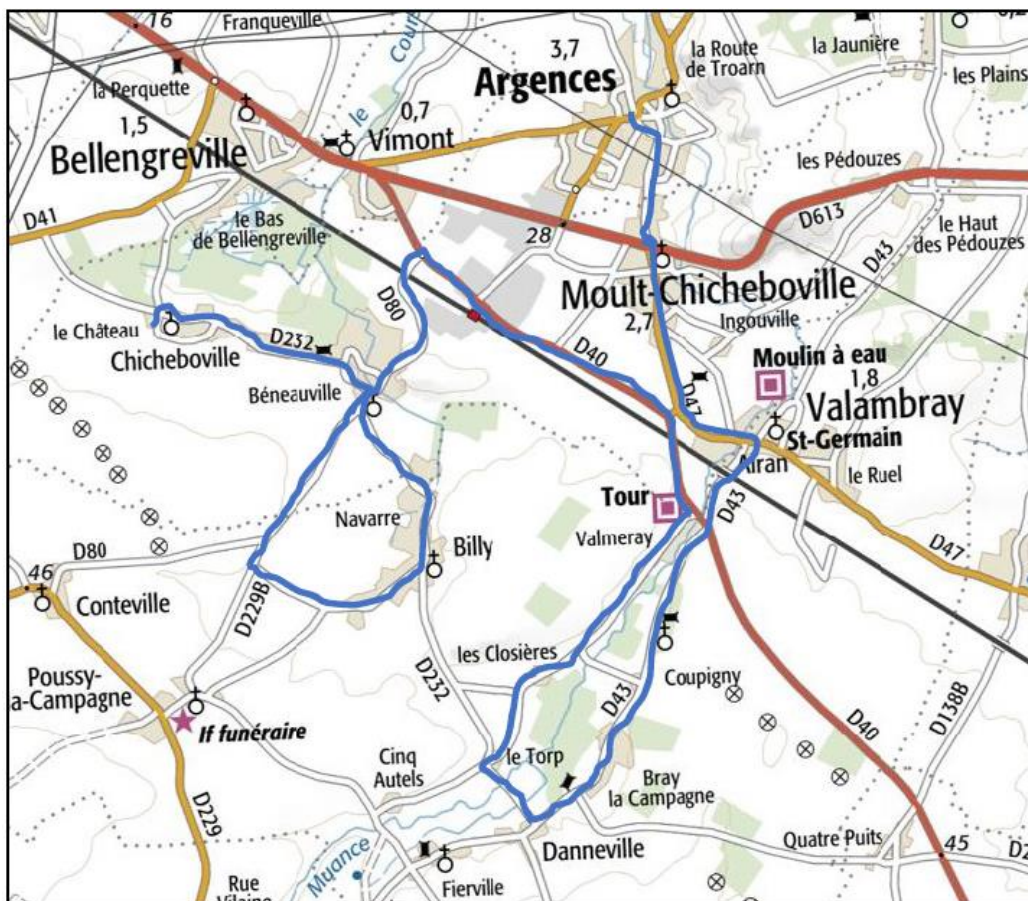

Ligne 1102
Matin
Lundi - mardi - mercredi - jeudi - vendredi

COMMUNES	ARRETS	HORAIRES
Chicheboville	Lotissement	7.20
	Mairie	7.22
	Ecole	7.23
	Béneauville	7.26
Billy	Cimetière	7.30
	Salle des fêtes	7.32
	Mairie	7.34
Airan	Valmeray	7.40
Billy	L'Ormelet	7.42
	La ferme des Closières	7.44
	Le Torp	7.46
Fierville-Bray	Ecole	7.48
Airan	Coupigny	7.50
Moul	Les Thuyas	8.00
Argences	Collège	8.10