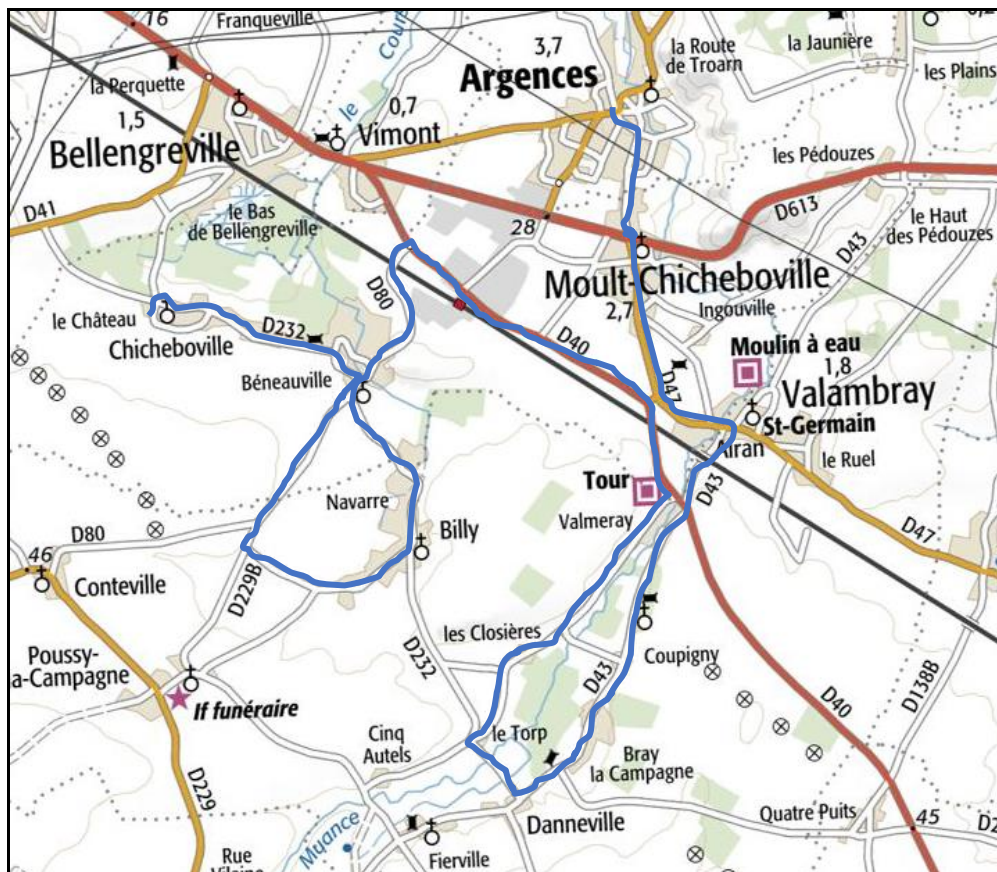

Ligne 1102

Matin

Lundi - mardi - mercredi - jeudi – vendredi

COMMUNES	ARRETS	HORAIRES
Chicheboville	Lotissement	7.20
	Mairie	7.22
	Ecole	7.23
	Béneauville	7.26
Billy	Mairie	7.30
	Salle des fêtes	7.32
	Cimetière	7.34
Airan	Valmeray	7.40
Billy	L'Ormelet	7.42
	La ferme des Closières	7.44
	Le Torp	7.46
Fierville-Bray	Ecole	7.48
Airan	Coupigny	7.50
Moul	Les Thuyas	8.00
Argences	Collège	8.10