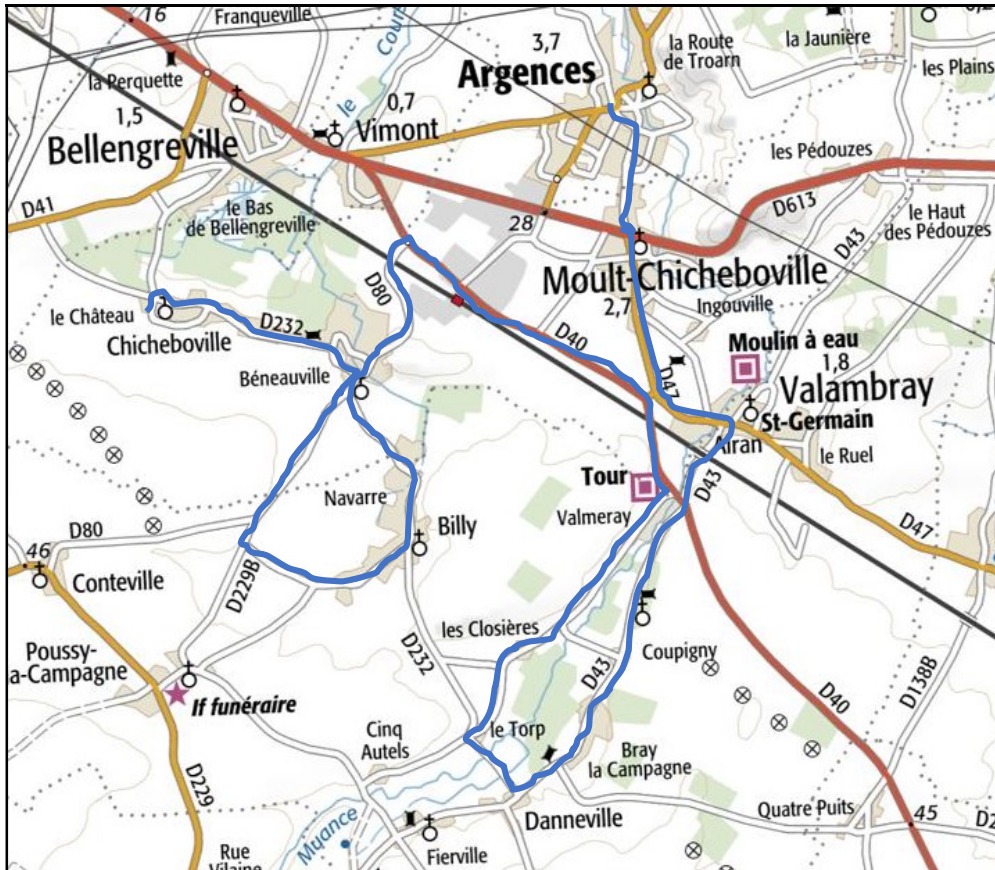

Ligne 1102

Matin

Lundi - mardi - mercredi - jeudi - vendredi

COMMUNES	ARRETS	N°	HORAIRES
Chicheboville	Lotissement	1	7.20
	Mairie	2	7.22
	Ecole	3	7.23
	Béneauville	4	7.26
Billy	Mairie	5	7.30
	Salle des fêtes	6	7.32
	Cimetière	7	7.34
Airan	Valmeray	8	7.40
Billy	L'Ormelet	9	7.42
	La ferme des Closières	10	7.44
	Le Torp	11	7.46
Fierville-Bray	Ecole	12	7.48
Airan	Coupigny	13	7.50
Moul	Les Thuyas	14	8.00
Argences	Collège	15	8.10