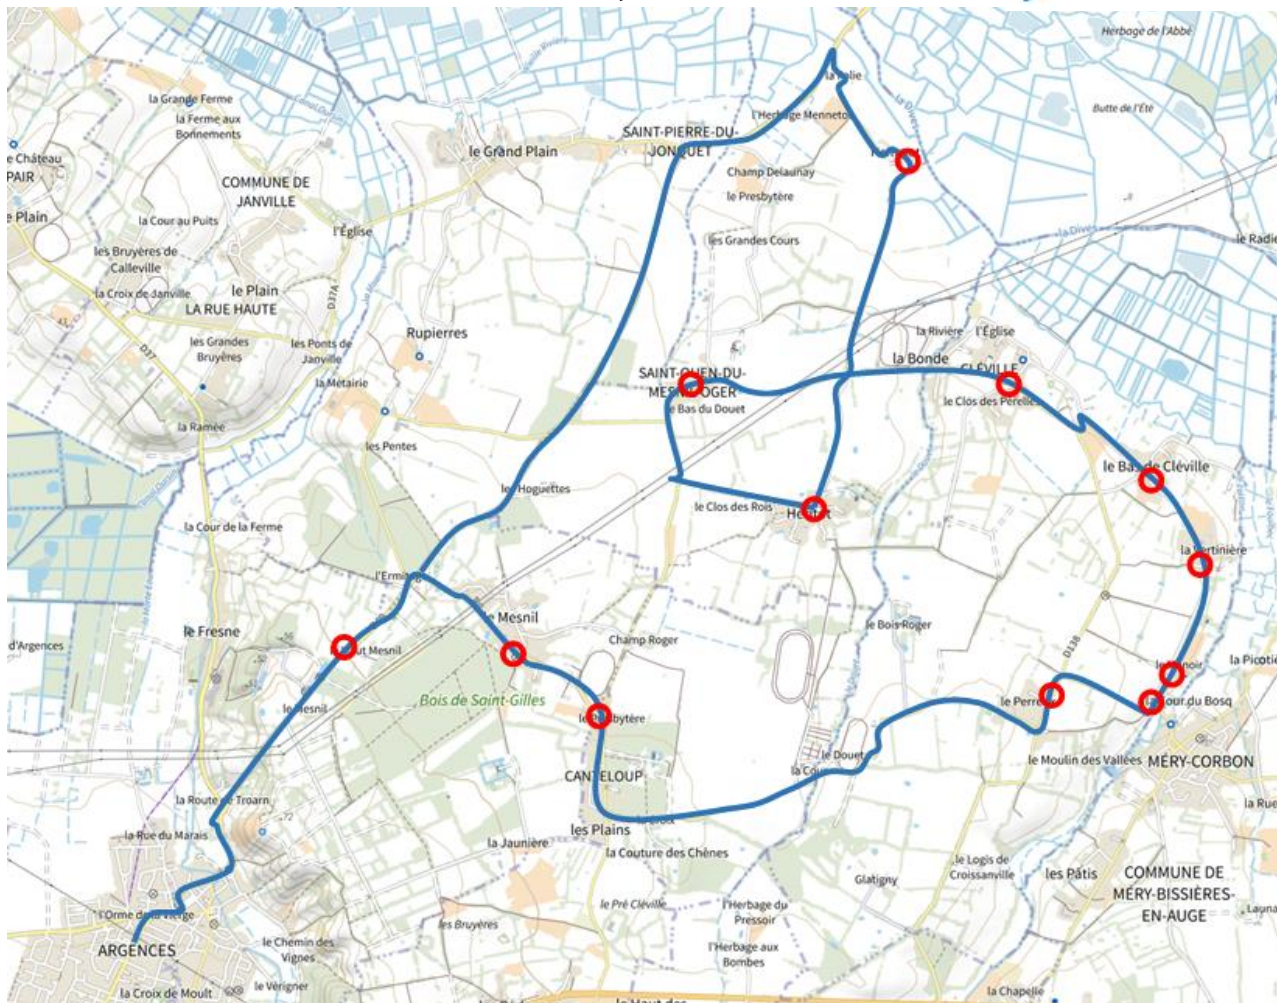

**Soir**  
**Lundi - mardi - jeudi - vendredi**

COMMUNES	ARRETS	HORAIRES
Argences	Ecole Primaire	16.45
	Collège	16.55
	Départementale 80	17.02
	Le Mesnil Abri	17.05
Canteloup	Place de Canteloup	17.07
Cléville	Le Perreux	17.16
	Fromagerie bis	17.17
	Fromagerie	17.19
	La Vertinière	17.21
	Le bas de Cléville	17.23
	La Vierge	17.27
Saint Ouen du Mesnil Oger	Le Bourg	17h31
	Hernetot	17.35
	Héritot	17.41