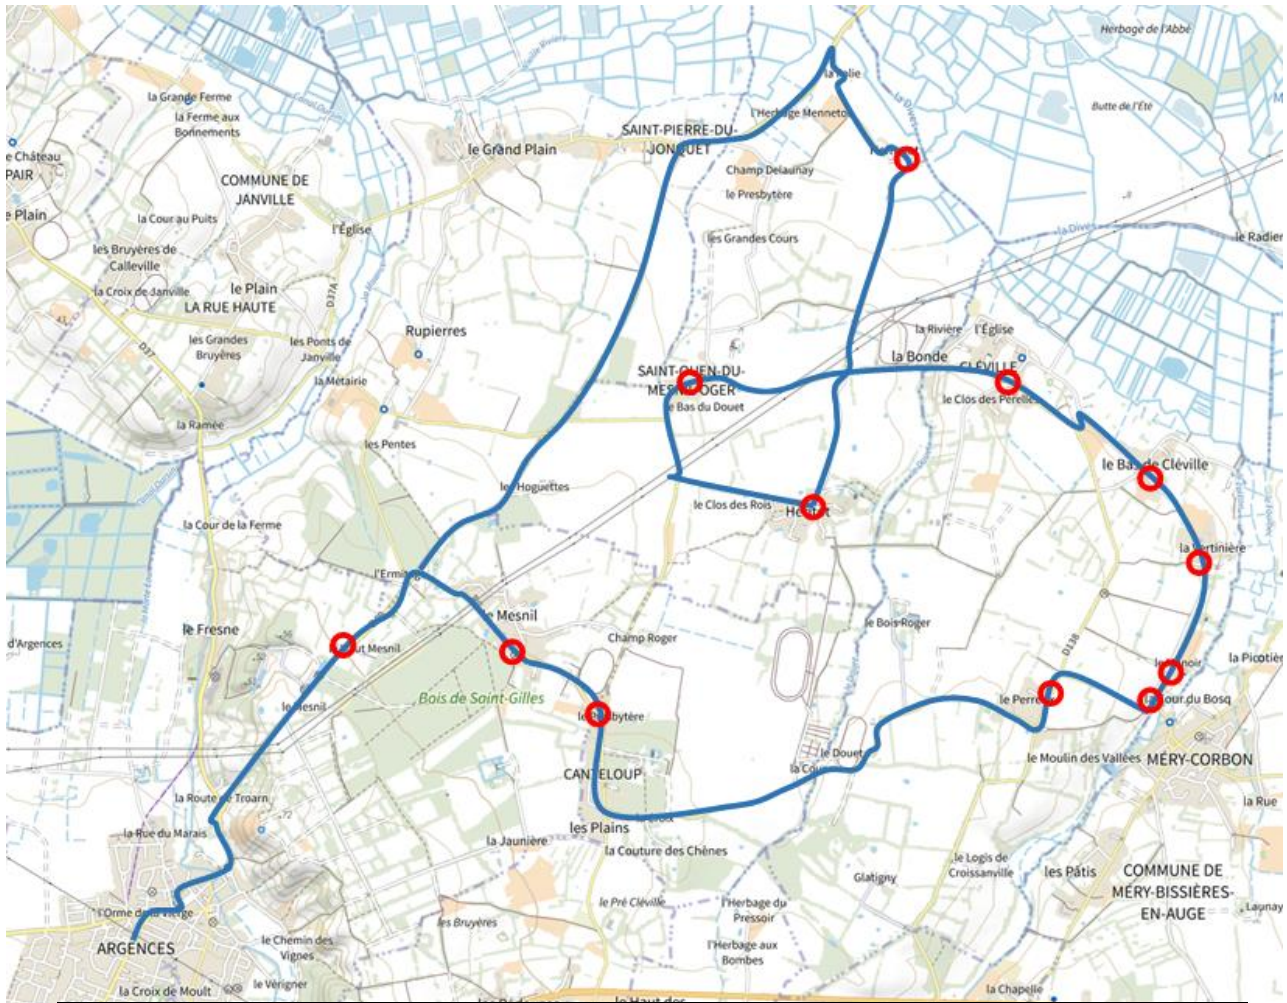

**Mercredi midi**

COMMUNES	ARRETS	HORAIRES
Argences	Collège	12.25
	D80	12.37
	Le Mesnil Abri	12.40
Canteloup	Place de Canteloup	12.42
Cléville	Le Perreux	12.51
	Fromagerie	12.52
	Fromagerie bis	12.54
	La Vertinière	12.56
	Le bas de Cléville	12.58
	La Vierge	13.02
Saint Ouen du Mesnil Oger	Le Bourg	13.06
	Hernetot	13.10
	Héritot	13.16