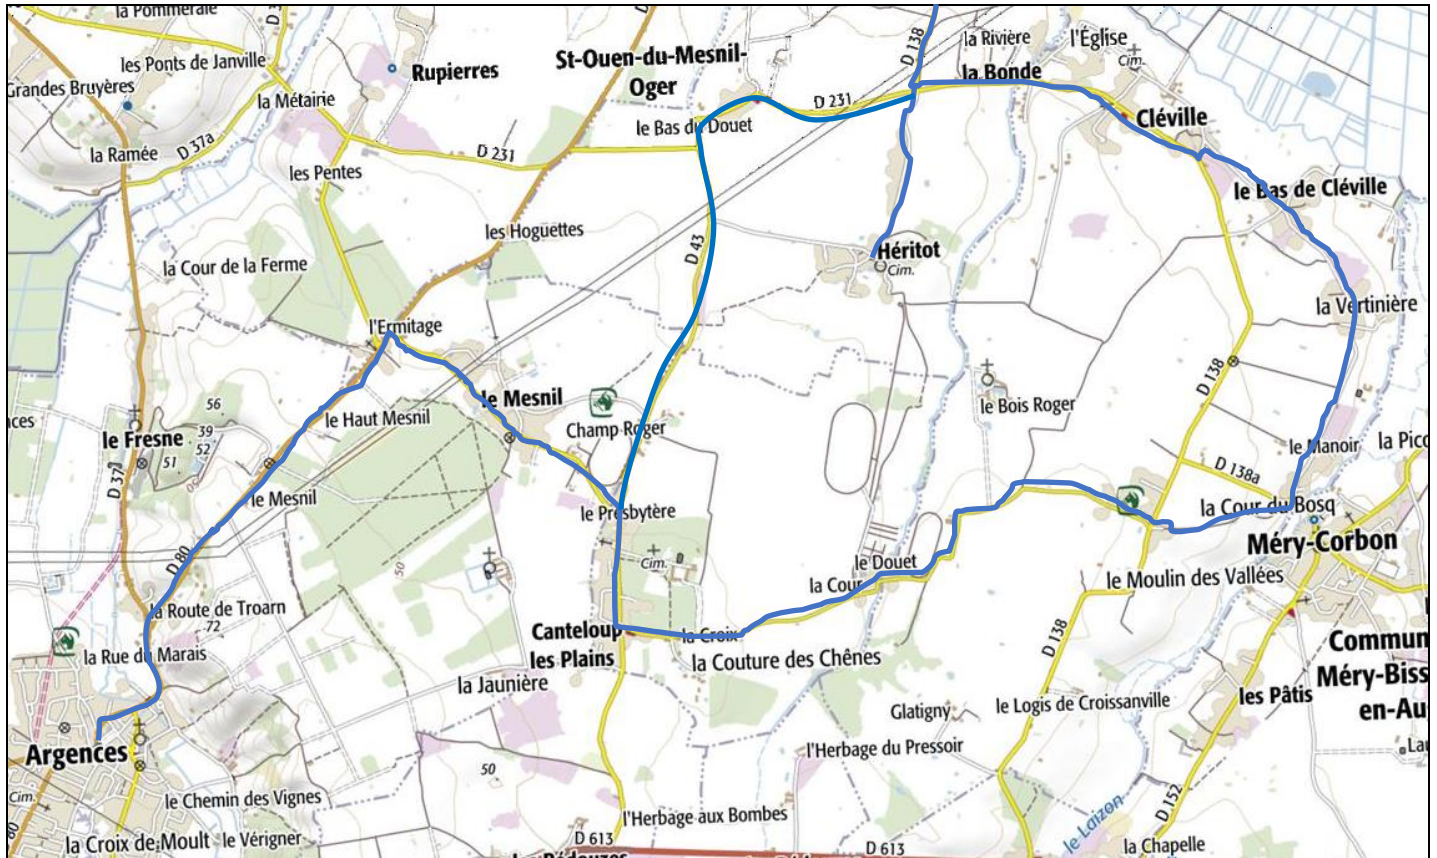

Matin

Lundi - mardi - mercredi - jeudi - vendredi

| COMMUNES | ARRETS | HORAIRES |
|---------------------------|--------------------|----------|
| Argences | Le Mesnil Abri | 7.20 |
| Cléville | Le Perreux | 7.31 |
| | Fromagerie | 7.32 |
| | Fromagerie bis | 7.34 |
| | La Vertinière | 7.36 |
| | La Vierge | 7.38 |
| Saint Ouen du Mesnil Oger | Héritot | 7.46 |
| | Hernetot | 7.50 |
| | Le Bourg | 7.54 |
| Canteloup | Place de Canteloup | 8.00 |
| Argences | Collège | 8.10 |
| | Ecole Primaire | 8.13 |