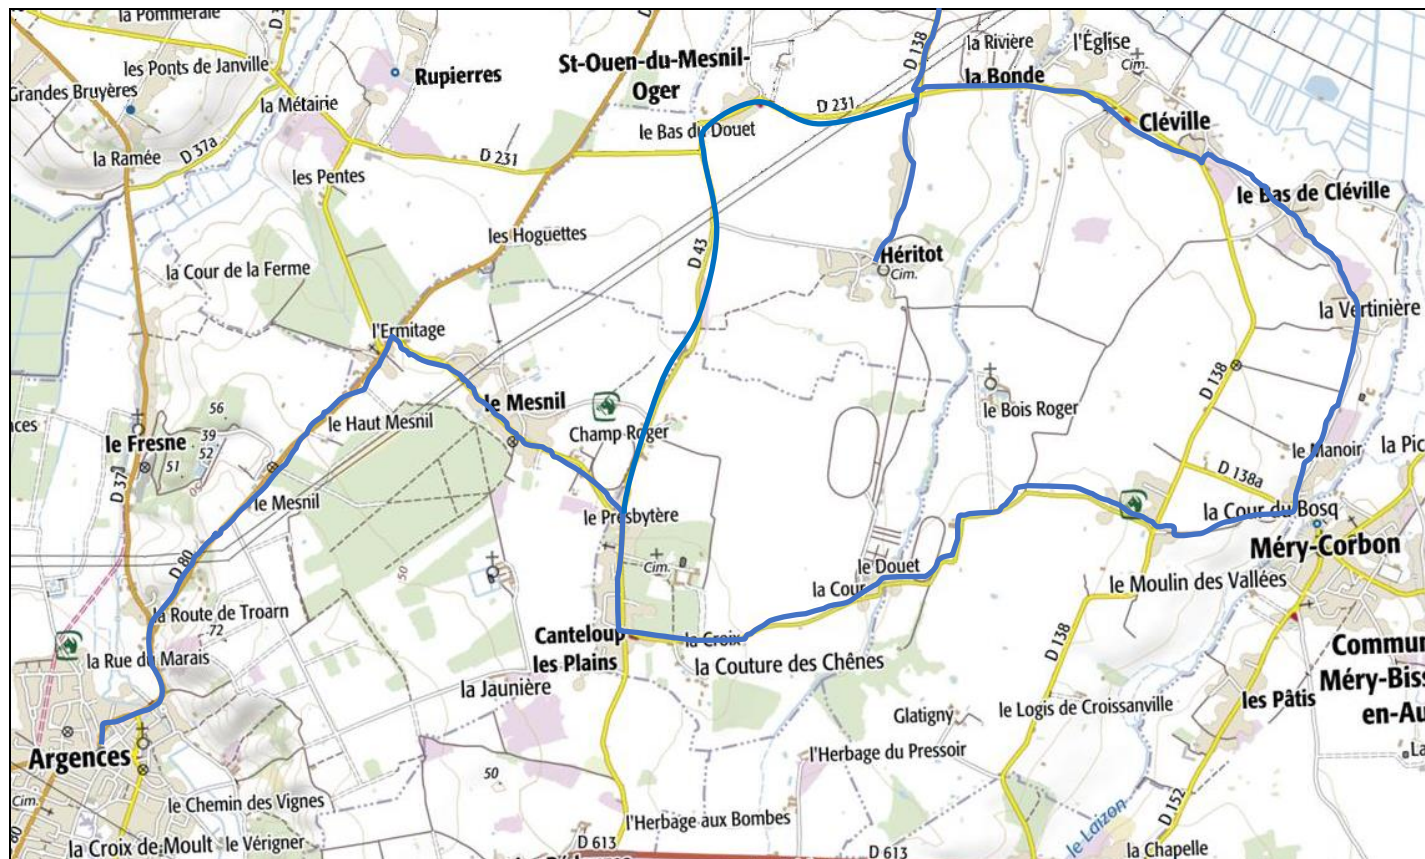

**Matin**

**Lundi - mardi - mercredi - jeudi - vendredi**

COMMUNES	ARRETS	HORAIRES
Argences	Le Mesnil Abri	7.20
Canteloup	Place de Canteloup	7.22
Cléville	Le Perreux	7.31
	Fromagerie	7.32
	Fromagerie bis	7.34
	La Vertinière	7.36
	La Vierge	7.38
Saint Ouen du Mesnil Oger	Héritot	7.46
	Hernetot	7.50
	Le Bourg	7.54
Canteloup	Place de Canteloup	7.54
Argences	Collège	8.10
	Ecole Primaire	8.13