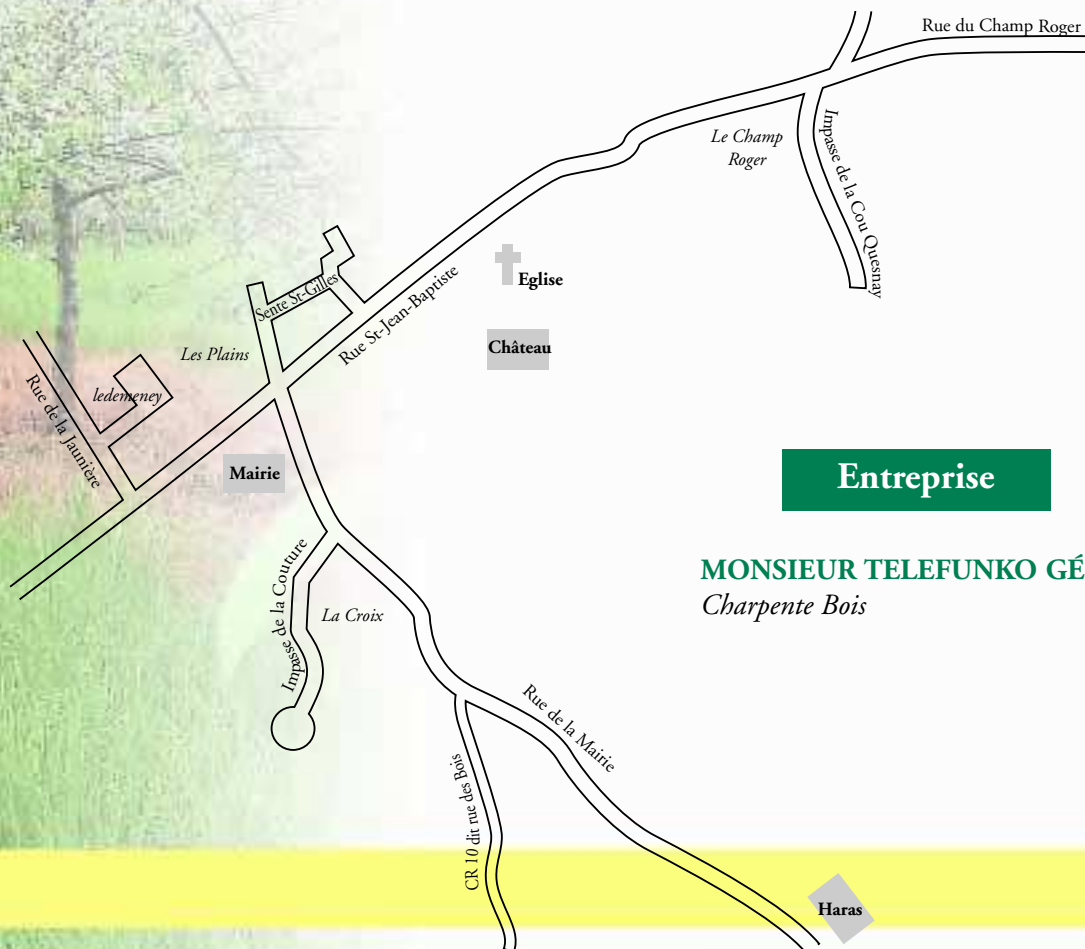

Canteloup

COMMUNAUTÉ DE COMMUNES

2 place Général Leclerc
BP2 - 14370 ARGENCES
Tél. 02 31 15 63 70
Fax : 02 31 86 00 92
E.mail : cdc.valesdunes@wanadoo.fr
www.valesdunes.fr

Nombre d'habitants : 12 482
Taxe professionnelle CDC : 0,84 %

COMMUNE DE CANTELOUP

Horaires d'ouverture Mairie :
mercredi : 17h30 à 18h30
Tél./Fax : 02 31 23 69 28
Mairie 14370 CANTELOUP

Nombres d'habitants : 166

Taux de taxe professionnelle : 6,55 %

Entreprise

MONSIEUR TELEFUNKO GÉRARD
Charpente Bois