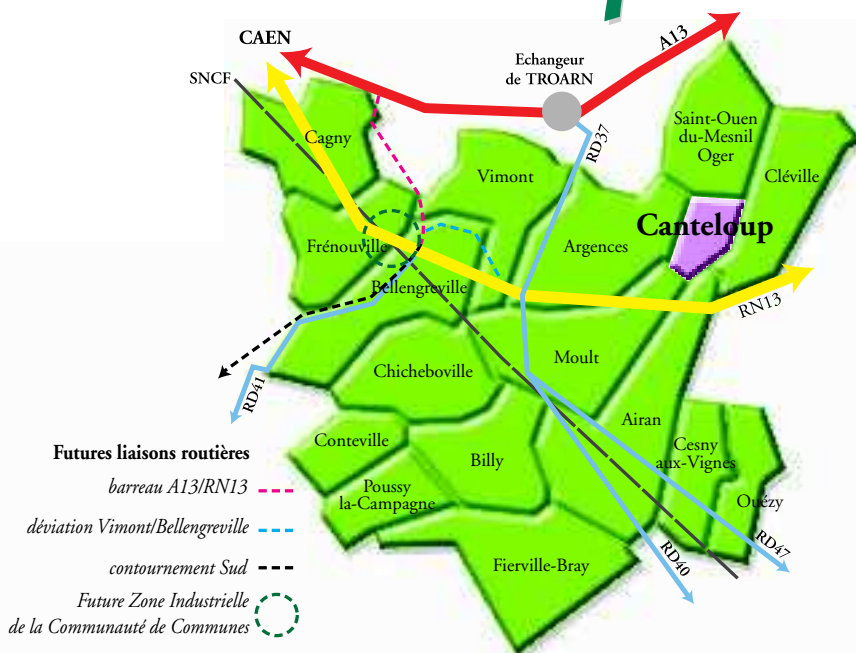

Taux de taxe professionnelle : 6,55 %